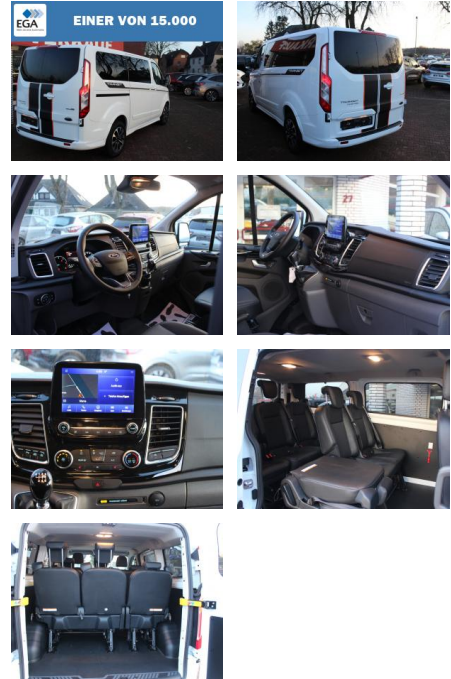

AW00-PE43590Angebotsnr.:

Erstzulassung:	Kilometer:	Farbe:	Leistung:	Kraftstoffart:
26.05.2023	24.950	Weiß	110 kW / 150 PS	Diesel

PREIS	FINANZIERUNGSBEISPIEL	
44.260 €	Laufzeit: 72 Monate	Anzahlung: 25 %
	Basis-Finanzierung:**	Mtl. Rate:
	Zielraten-Finanzierung:**	375 €