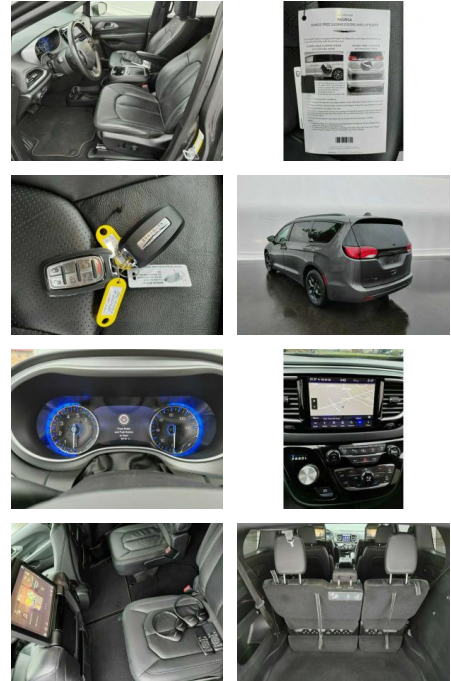

## Chrysler Pacifica S 3,6 Leder "Navi" Kamera "PDC

AG32-15316000 Angebotsnr.:

Erstzulassung:	Kilometer:	Farbe:	Leistung:	Kraftstoffart:
01.08.2020	56.000		214 kW / 291 PS	Benzin

**PREIS**  
**41.880 €**

### Multimedia

- Soundsystem
- USB
- Touchscreen
- Radio
- CD Radio
- Freisprechen

- el. Sitzverstellung
- Navigation mit Bildschirm
- Bluetooth