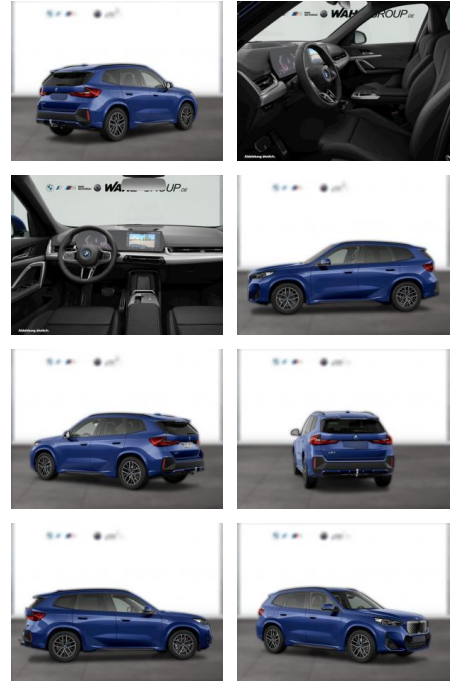

BMW iX1 xDrive30 M Sportpaket Head-Up DAB

WG03-252207 Angebotsnr.:

Erstzulassung:	Kilometer:	Farbe:	Leistung:	Kraftstoffart:
01.10.2023	9.185	Blau	230 kW / 313 PS	Elektro

PREIS
55.380 €

FINANZIERUNGSBEISPIEL