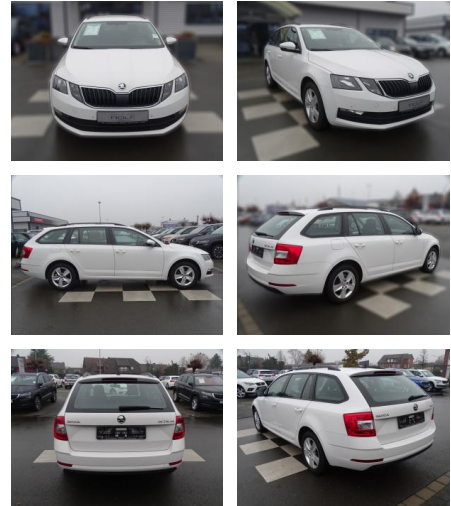

## Skoda Octavia 1.0AMBITION\*NAVI\*SMART

RA00-20899 **Angebotsnr.:**

Erstzulassung:	Kilometer:	Farbe:	Leistung:	Kraftstoffart:
01.01.2020	81.284	Weiß	85 kW / 116 PS	Benzin

**PREIS**  
**17.880 €**