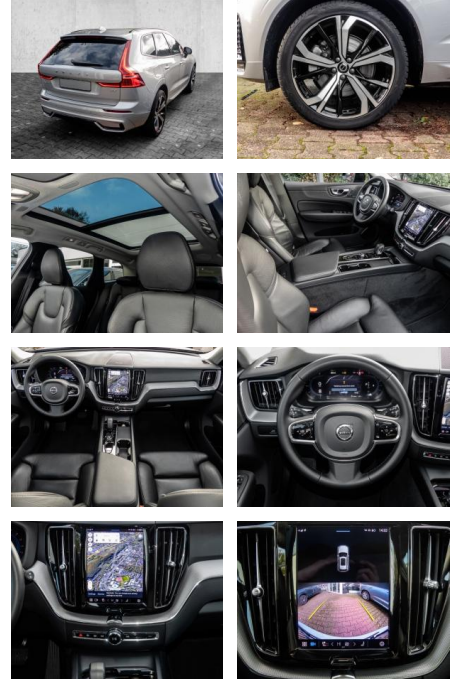

Erstzulassung:	Kilometer:	Farbe:	Leistung:	Kraftstoffart:
01.05.2023	16.931	Silber	145 kW / 197 PS	Benzin

PREIS
47.450 €

FINANZIERUNGSBEISPIEL
Laufzeit: 72 Monate Anzahlung: 25 %
Basis-Finanzierung:* Mtl. Rate:
Zielraten-Finanzierung:** **402 €**