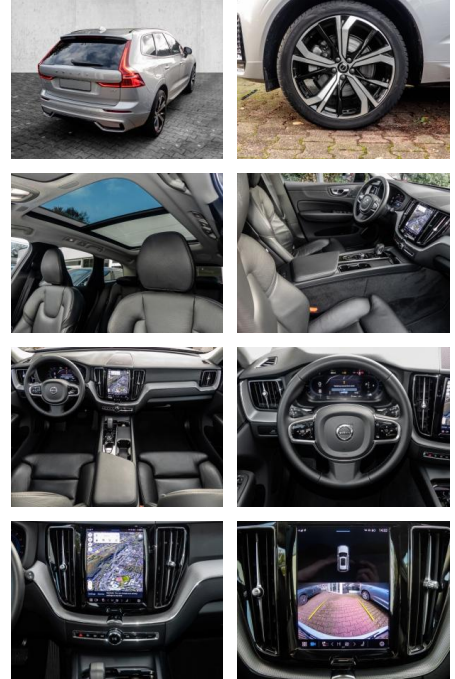

MA05-6037-23 Angebotsnr.:

Erstzulassung:	Kilometer:	Farbe:	Leistung:	Kraftstoffart:
01.05.2023	16.931	Silber	145 kW / 197 PS	Benzin

PREIS
45.690 €

FINANZIERUNGSBEISPIEL

Laufzeit: 72 Monate Anzahlung: 25 %
Basis-Finanzierung:* Mtl. Rate:
Zielraten-Finanzierung:** **387 €**