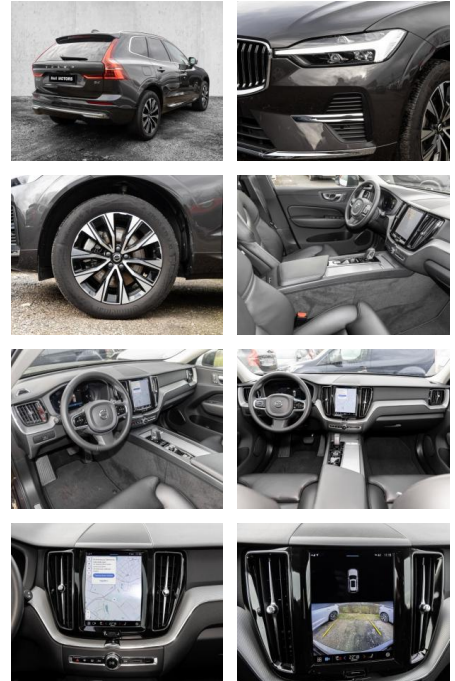

Ihr Ansprechpartner

Herr Vinzenz Enghart

E-Mail: v.enghart@autopark1.de

Telefon: 08065 906862

AutoPark GmbH
Mailing 3 - 83104 Tuntenhausen - Tel.: 08065 / 906860

Volvo XC60 Plus Bright 2WD B4 Benzin EU6d

MA05-6095-23 Angebotsnr.:

Erstzulassung:	Kilometer:	Farbe:	Leistung:	Kraftstoffart:
01.05.2023	26.802	Grau	145 kW / 197 PS	Benzin

PREIS
43.110 €

FINANZIERUNGSBEISPIEL

Laufzeit: 72 Monate   Anzahlung: 25 %
Basis-Finanzierung:*   Mtl. Rate:
Zielraten-Finanzierung:**   **365 €**

* Basisfinanzierung: Anzahlung: 10.778 Euro, Laufzeit: 72 Monate, Nettodarlehen: 32.333 Euro, Gesamtbetrag: 50.861 Euro, Zinssätze: 7.71% Sollz. (gebunden), 7.99% eff.
** Zielratenfinanzierung: Anzahlung: 10.778 Euro, Laufzeit: 72 Monate, Nettodarlehen: 32.333 Euro, Zielrate: 21.555 Euro, Gesamtbetrag: 53.875 Euro, Zinssätze: 7.71% Sollz. (gebunden), 7.99% eff.,

Vermittlung für: Santander Consumer Bank
Repräsentatives Beispiel gem. § 17 Abs. 4 PAngV. Diese Finanzierungsangebote sind Beispiele. Gerne ermitteln wir für Sie Ihr individuelles Angebot.

Ausstattung

Sicherheit

- PDC Park Distance Control hinten
- Anti-Blockiersystem ABS
- elektronische Stabilitätskontrolle (ESP / DSP)
- Servolenkung
- Regensensor
- Wegfahrsperr
- Kindersitzbefestigung
- PDC Park Distance Control vorne
- **ABS**
- Airbag
- Beifahrer-Airbag
- Wegfahrsperr
- Seitenairbags
- ESP
- Reifendruckkontrolle
- Kopfairbag
- Knieairbag
- Kindersitzbefestigung
- Anhängerstabilisierung

- Pannenset
- **Entertainment: Soundsystem**
- Radio
- USB-Anschluss
- MP3
- DAB
- Induktionsladen für Smartphones

Multimedia

- Radio
- el. Sitzverstellung
- MP3 Anschluss

Komfort

- Zentralverriegelung
- Bordcomputer
- **Klimaautomatik**
- Servolenkung
- Zentralverriegelung
- Elektrischer Fensterheber

- Lederausstattung
- Sitzheizung
- Elektrische Aussenspiegel
- Teilbare Rucksitzlehne
- Tempomat
- Multifunktionslenkrad
- Keyless Go Startfunktion
- Elektrische Sitze
- Innenspiegel autom. abblendbar
- Mittelarmlehne
- Innenraumfilter
- Lenksaeule einstellbar
- ParkDistanceControl vorne und hinten
- Elektrische Heckklappe
- Beheizbare Frontscheibe
- Memory Sitze
- Ambientebeleuchtung
- Lordosenstütze
- Sitzheizung hinten
- Geschwindigkeitsbegrenzungsanlage
- Klimaautomatik-2-Zonen

STÄNDIG ÜBER 15.000 FAHRZEUGE IM BESTAND!