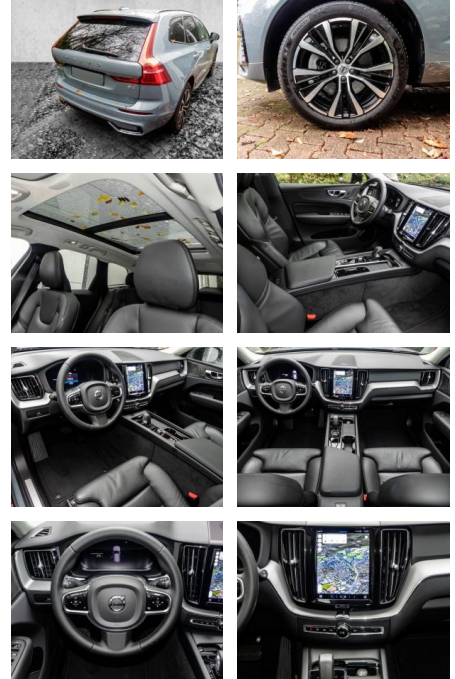

Ihr Ansprechpartner

Herr Vinzenz Enghart

E-Mail: v.enghart@autopark1.de
Telefon: 08065 906862

AutoPark GmbH
Mailling 3 - 83104 Tuntenhausen - Tel.: 08065 / 906860

Volvo XC60 Plus Dark 2WD B4 Benzin EU6d AHK

MA05-6008-23 Angebotsnr.:

Erstzulassung:	Kilometer:	Farbe:	Leistung:	Kraftstoffart:
01.05.2023	17.838	Grau	145 kW / 197 PS	Benzin

PREIS
46.520 €

FINANZIERUNGSBEISPIEL

Laufzeit: 72 Monate   Anzahlung: 25 %
Basis-Finanzierung:*   Mtl. Rate:
Zielraten-Finanzierung:**   **394 €**

* Basisfinanzierung: Anzahlung: 11.630 Euro, Laufzeit: 72 Monate, Nettodarlehen: 34.890 Euro, Gesamtbetrag: 54.883 Euro, Zinssätze: 7.71% Sollz. (gebunden), 7.99% eff.
** Zielratenfinanzierung: Anzahlung: 11.630 Euro, Laufzeit: 72 Monate, Nettodarlehen: 34.890 Euro, Zielrate: 23.260 Euro, Gesamtbetrag: 58.135 Euro, Zinssätze: 7.71% Sollz. (gebunden), 7.99% eff.,

Vermittlung für: Santander Consumer Bank
Repräsentatives Beispiel gem. § 17 Abs. 4 PAngV. Diese Finanzierungsangebote sind Beispiele. Gerne ermitteln wir für Sie Ihr individuelles Angebot.

Ausstattung

Sicherheit

- PDC Park Distance Control hinten
- Anti-Blockiersystem ABS
- Antischlupfregelung ASC+T
- elektronische Stabilitätskontrolle (ESP / DSP)
- Servolenkung
- Regensensor
- Wegfahrsperrung
- Kindersitzbefestigung
- PDC Park Distance Control vorne
- **ABS**
- Airbag
- Beifahrer-Airbag
- Wegfahrsperrung
- Seitenairbags
- Alarmanlage
- ESP
- Reifendruckkontrolle
- Traktionskontrolle
- Kopfairbag

- Knieairbag
- Kindersitzbefestigung
- Pannennkit
- **Entertainment: Soundsystem**
- Radio
- Telefonvorbereitung
- USB-Anschluss
- MP3
- Harman-Kardon
- Bluetooth
- Freisprecheinrichtung
- Android Auto
- DAB
- Touchscreen
- Induktionsladen für Smartphones
- •

Multimedia

- Radio
- el. Sitzverstellung
- MP3 Anschluss

Bluetooth

Komfort

- Zentralverriegelung
- Bordcomputer
- **Klimaautomatik**
- Servolenkung
- Zentralverriegelung
- Elektrischer Fensterheber
- Lederausstattung
- Sitzheizung
- Elektrische Aussenspiegel
- Teilbare Rücksitzlehne
- Tempomat
- Multifunktionslenkrad
- Keyless Go Startfunktion
- Elektrische Sitze
- Innenspiegel autom. abblendbar
- Mittelarmlehne
- Innenraumfilter
- Lenksaeule einstellbar

STÄNDIG ÜBER 15.000 FAHRZEUGE IM BESTAND!