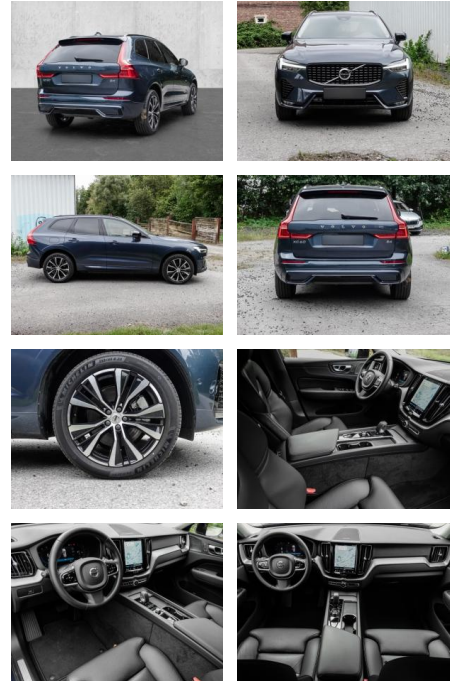

Erstzulassung:	Kilometer:	Farbe:	Leistung:	Kraftstoffart:
01.05.2023	9.414	Blau	145 kW / 197 PS	Benzin

PREIS
44.660 €

FINANZIERUNGSBEISPIEL

Laufzeit: 72 Monate Anzahlung: 25 %
Basis-Finanzierung:* Mtl. Rate:
Zielraten-Finanzierung:** **378 €**