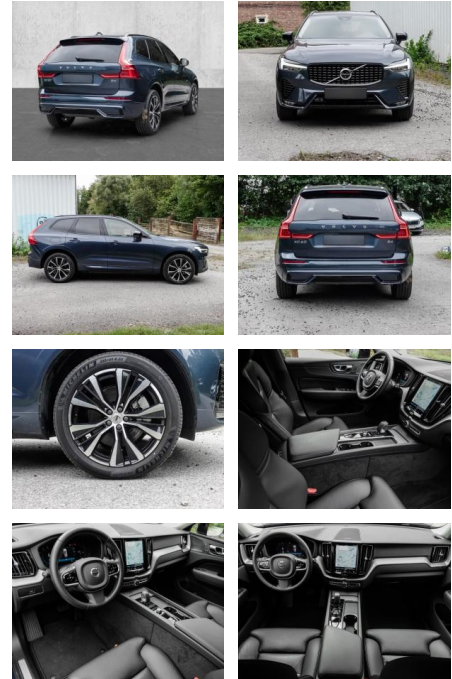

| Erstzulassung: | Kilometer: | Farbe: | Leistung: | Kraftstoffart: |
|----------------|------------|--------|-----------------|----------------|
| 01.05.2023 | 9.414 | Blau | 145 kW / 197 PS | Benzin |