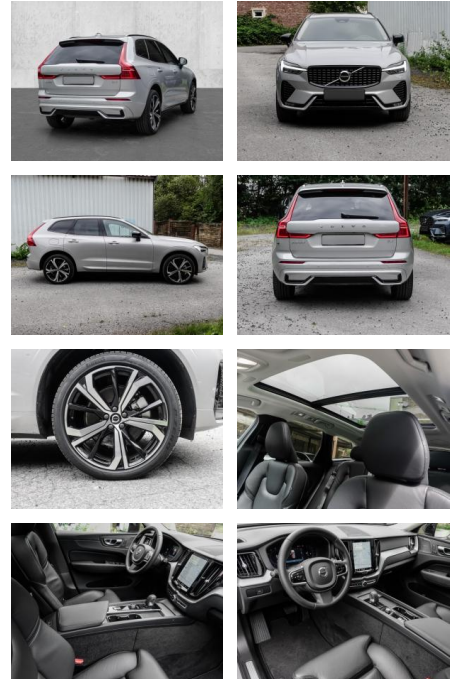

MA05-6035-2304 Angebotsnr.:

Erstzulassung:	Kilometer:	Farbe:	Leistung:	Kraftstoffart:
01.05.2023	13.421	Silber	145 kW / 197 PS	Benzin

PREIS
46.110 €

FINANZIERUNGSBEISPIEL

Laufzeit: 72 Monate Anzahlung: 25 %