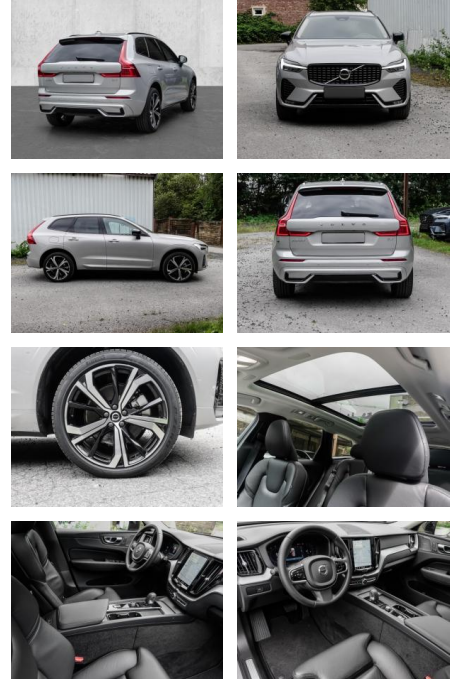

MA05-6035-23DK Gebotsnr.:

Erstzulassung:	Kilometer:	Farbe:	Leistung:	Kraftstoffart:
01.05.2023	13.421	Silber	145 kW / 197 PS	Benzin

PREIS
44.460 €

FINANZIERUNGSBEISPIEL

Laufzeit: 72 Monate Anzahlung: 25 %
Basis-Finanzierung:* Mtl. Rate:
Zielraten-Finanzierung:** **377 €**