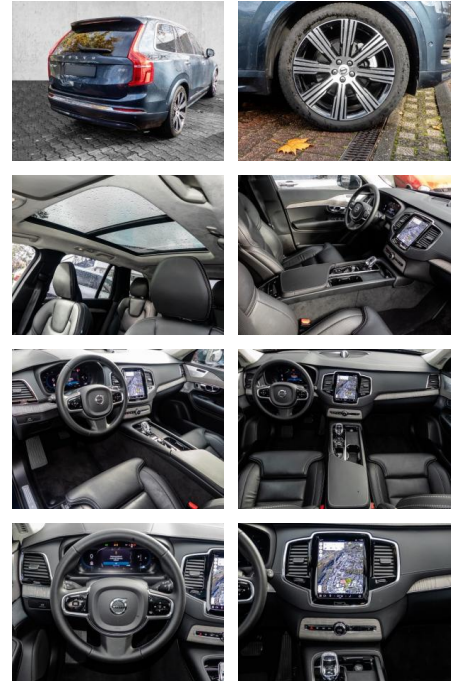

Ihr Ansprechpartner

Herr Ahmet Seren
E-Mail: a.seren@autopark1.de
Telefon: 08065 906852

AutoPark GmbH
Mailling 3 - 83104 Tuntenhausen - Tel.: 08065 / 906860

Volvo XC90 Ultimate Bright AWD B5 Diesel EU6d

MA05-6077-23 Angebotsnr.:

Erstzulassung:	Kilometer:	Farbe:	Leistung:	Kraftstoffart:
01.03.2023	30.867	Blau	173 kW / 235 PS	Diesel

PREIS
64.020 €

FINANZIERUNGSBEISPIEL

Laufzeit: 72 Monate   Anzahlung: 25 %
Basis-Finanzierung:*   Mtl. Rate:
Zielraten-Finanzierung:** **542 €**

* Basisfinanzierung: Anzahlung: 16.005 Euro, Laufzeit: 72 Monate, Nettodarlehen: 48.015 Euro, Gesamtbetrag: 75.529 Euro, Zinssätze: 7.71% Sollz. (gebunden), 7.99% eff.
** Zielratenfinanzierung: Anzahlung: 16.005 Euro, Laufzeit: 72 Monate, Nettodarlehen: 48.015 Euro, Zielrate: 32.010 Euro, Gesamtbetrag: 80.005 Euro, Zinssätze: 7.71% Sollz. (gebunden), 7.99% eff.,

Vermittlung für: Santander Consumer Bank
Repräsentatives Beispiel gem. § 17 Abs. 4 PAngV. Diese Finanzierungsangebote sind Beispiele. Gerne ermitteln wir für Sie Ihr individuelles Angebot.

Ausstattung

Sicherheit

- PDC Park Distance Control hinten
- Anti-Blockiersystem ABS
- Antischlupfregelung ASC+T
- elektronische Stabilitätskontrolle (ESP / DSP)
- Servolenkung
- Regensensor
- Wegfahrsperre
- Kindersitzbefestigung
- Allrad
- PDC Park Distance Control vorne
- **ABS**
- Airbag
- Beifahrer-Airbag
- Wegfahrsperre
- Seitenairbags
- ESP
- Reifendruckkontrolle
- Traktionskontrolle
- Kindersitze integriert

- Kopfairbag
- Knieairbag
- Kindersitzbefestigung
- Anhängerstabilisierung
- Pannenkitt
- Notrad
- **Entertainment: Soundsystem**
- Radio
- USB-Anschluss
- Android Auto
- DAB
- Bowers & Wilkins
- Induktionsladen für Smartphones

Multimedia

- Radio
- el. Sitzverstellung
- Head UP Display

Komfort

- Zentralverriegelung
- Bordcomputer
- **Klimaautomatik**
- Servolenkung
- Zentralverriegelung
- Elektrischer Fensterheber
- Sitzheizung
- Elektrische Aussenspiegel
- Teilbare Rucksitzlehne
- Tempomat
- Standheizung
- Multifunktionslenkrad
- Keyless Go Startfunktion
- Elektrische Sitze
- Innenspiegel autom. abblendbar
- Mittelarmlehne
- Innenraumfilter
- Lenksäule einstellbar
- Heckrollo
- ParkDistanceControl vorne und hinten

STÄNDIG ÜBER 15.000 FAHRZEUGE IM BESTAND!