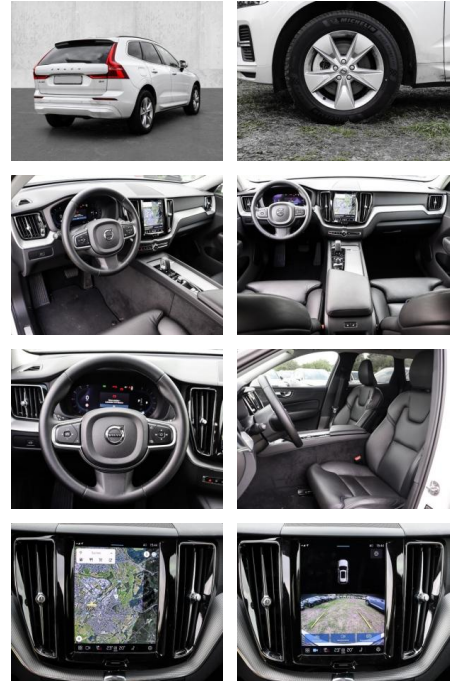

Ihr Ansprechpartner

Herr Ahmet Seren
E-Mail: a.seren@autopark1.de
Telefon: 08065 906852

AutoPark GmbH
Mailing 3 - 83104 Tuntenhausen - Tel.: 08065 / 906860

Volvo XC60 Core 2WD B4 Benzin EU6d digitales

MA05-6080-23 Angebotsnr.:

Erstzulassung:	Kilometer:	Farbe:	Leistung:	Kraftstoffart:
01.05.2023	22.834	Weiß	145 kW / 197 PS	Benzin

PREIS
43.010 €

FINANZIERUNGSBEISPIEL

Laufzeit: 72 Monate   Anzahlung: 25 %
Basis-Finanzierung:*   Mtl. Rate:
Zielraten-Finanzierung:**   **364 €**

* Basisfinanzierung: Anzahlung: 10.753 Euro, Laufzeit: 72 Monate, Nettodarlehen: 32.258 Euro, Gesamtbetrag: 50.743 Euro, Zinssätze: 7.71% Sollz. (gebunden), 7.99% eff.
** Zielratenfinanzierung: Anzahlung: 10.753 Euro, Laufzeit: 72 Monate, Nettodarlehen: 32.258 Euro, Zielrate: 21.505 Euro, Gesamtbetrag: 53.750 Euro, Zinssätze: 7.71% Sollz. (gebunden), 7.99% eff.,

Vermittlung für: Santander Consumer Bank
Repräsentatives Beispiel gem. § 17 Abs. 4 PAngV. Diese Finanzierungsangebote sind Beispiele. Gerne ermitteln wir für Sie Ihr individuelles Angebot.

Ausstattung

Sicherheit

- PDC Park Distance Control hinten
- Anti-Blockiersystem ABS
- elektronische Stabilitätskontrolle (ESP / DSP)
- Servolenkung
- Regensensor
- Wegfahrsperr
- Kindersitzbefestigung
- PDC Park Distance Control vorne
- **ABS**
- Airbag
- Beifahrer-Airbag
- Wegfahrsperr
- Seitenairbags
- Alarmanlage
- ESP
- Reifendruckkontrolle
- Kopfairbag
- Knieairbag
- Kindersitzbefestigung

- Anhängerstabilisierung
- Pannenset
- **Entertainment: Soundsystem**
- Radio
- USB-Anschluss
- MP3
- DAB
- Induktionsladen für Smartphones
- •

Multimedia

- Radio
- el. Sitzverstellung
- MP3 Anschluss

Komfort

- Zentralverriegelung
- Bordcomputer
- **Klimaautomatik**
- Servolenkung
- Zentralverriegelung

- Elektrischer Fensterheber
- Sitzheizung
- Elektrische Aussenspiegel
- Teilbare Rucksitzlehne
- Tempomat
- Multifunktionslenkrad
- Keyless Go Startfunktion
- Elektrische Sitze
- Innenspiegel autom. abblendbar
- Mittelarmlehne
- Innenraumfilter
- Lenksäule einstellbar
- ParkDistanceControl vorne und hinten
- Elektrische Heckklappe
- Memory Sitze
- Lordosenstütze
- Sitzheizung hinten
- Geschwindigkeitsbegrenzungsanlage
- Klimaautomatik-2-Zonen
- Funkfernbedienung
- **Sicht: LED-Hauptscheinwerfer**

STÄNDIG ÜBER 15.000 FAHRZEUGE IM BESTAND!