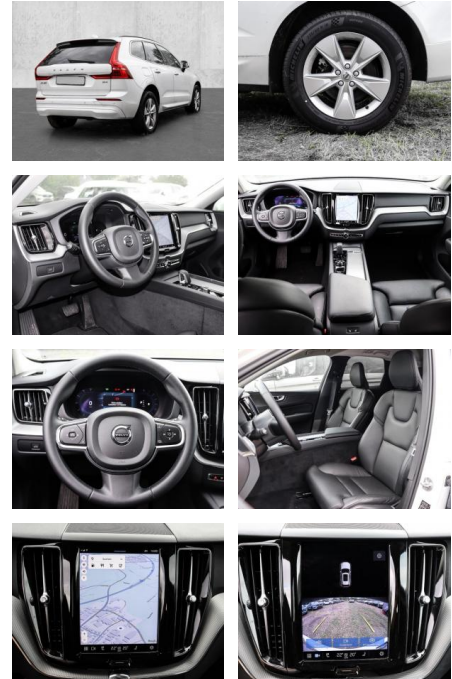

Ihr Ansprechpartner

Herr Ahmet Seren
E-Mail: a.seren@autopark1.de
Telefon: 08065 906852

AutoPark GmbH
Mailing 3 - 83104 Tuntenhausen - Tel.: 08065 / 906860

Volvo XC60 Core 2WD B4 Benzin EU6d digitales

MA05-6083-23 Angebotsnr.:

Erstzulassung:	Kilometer:	Farbe:	Leistung:	Kraftstoffart:
01.05.2023	25.254	Weiß	145 kW / 197 PS	Benzin

PREIS
40.450 €

FINANZIERUNGSBEISPIEL

Laufzeit: 72 Monate   Anzahlung: 25 %
Basis-Finanzierung:*   Mtl. Rate:
Zielraten-Finanzierung:** **343 €**

* Basisfinanzierung: Anzahlung: 10.113 Euro, Laufzeit: 72 Monate, Nettodarlehen: 30.338 Euro, Gesamtbetrag: 47.722 Euro, Zinssätze: 7.71% Sollz. (gebunden), 7.99% eff.
** Zielratenfinanzierung: Anzahlung: 10.113 Euro, Laufzeit: 72 Monate, Nettodarlehen: 30.338 Euro, Zielrate: 20.225 Euro, Gesamtbetrag: 50.550 Euro, Zinssätze: 7.71% Sollz. (gebunden), 7.99% eff.,

Vermittlung für: Santander Consumer Bank
Repräsentatives Beispiel gem. § 17 Abs. 4 PAngV. Diese Finanzierungsangebote sind Beispiele. Gerne ermitteln wir für Sie Ihr individuelles Angebot.

Ausstattung

Sicherheit

- PDC Park Distance Control hinten
- Anti-Blockiersystem ABS
- elektronische Stabilitätskontrolle (ESP / DSP)
- Servolenkung
- Regensensor
- Wegfahrsperr
- Kindersitzbefestigung
- PDC Park Distance Control vorne
- **ABS**
- Airbag
- Beifahrer-Airbag
- Wegfahrsperr
- Seitenairbags
- Alarmanlage
- ESP
- Reifendruckkontrolle
- Kopfairbag
- Knieairbag
- Kindersitzbefestigung

- Anhängerstabilisierung
- Pannenset
- **Entertainment: Soundsystem**
- Radio
- USB-Anschluss
- MP3
- DAB
- Induktionsladen für Smartphones
- •

Multimedia

- Radio
- el. Sitzverstellung
- MP3 Anschluss

Komfort

- Zentralverriegelung
- Bordcomputer
- **Klimaautomatik**
- Servolenkung
- Zentralverriegelung

- Elektrischer Fensterheber
- Sitzheizung
- Elektrische Aussenspiegel
- Teilbare Rucksitzlehne
- Tempomat
- Multifunktionslenkrad
- Keyless Go Startfunktion
- Elektrische Sitze
- Innenspiegel autom. abblendbar
- Mittelarmlehne
- Innenraumfilter
- Lenksäule einstellbar
- ParkDistanceControl vorne und hinten
- Elektrische Heckklappe
- Memory Sitze
- Lordosenstütze
- Sitzheizung hinten
- Geschwindigkeitsbegrenzungsanlage
- Klimaautomatik-2-Zonen
- Funkfernbedienung
- **Sicht: LED-Hauptscheinwerfer**

STÄNDIG ÜBER 15.000 FAHRZEUGE IM BESTAND!