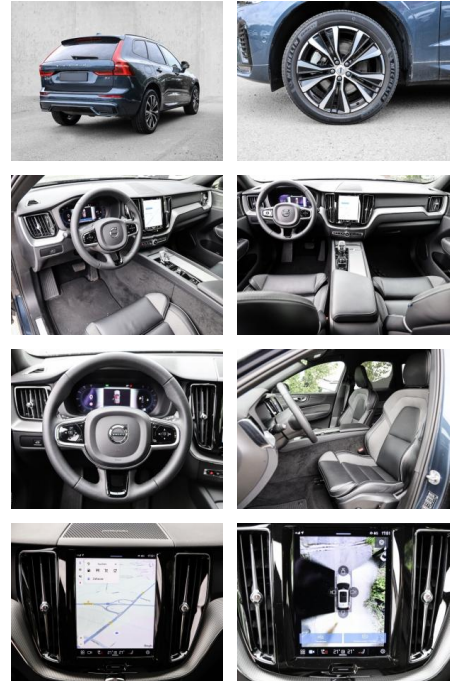

Ihr Ansprechpartner

Herr Vinzenz Enghart

E-Mail: v.enghart@autopark1.de
Telefon: 08065 906862

AutoPark GmbH
Mailling 3 - 83104 Tuntenhausen - Tel.: 08065 / 906860

Volvo XC60 Plus Dark 2WD B4 Benzin EU6d

MA05-6084-23 Angebotsnr.:

Erstzulassung:	Kilometer:	Farbe:	Leistung:	Kraftstoffart:
01.05.2023	26.547	Blau	145 kW / 197 PS	Benzin

PREIS
43.520 €

FINANZIERUNGSBEISPIEL

Laufzeit: 72 Monate   Anzahlung: 25 %
Basis-Finanzierung:*   Mtl. Rate:
Zielraten-Finanzierung:** **369 €**

* Basisfinanzierung: Anzahlung: 10.880 Euro, Laufzeit: 72 Monate, Nettodarlehen: 32.640 Euro, Gesamtbetrag: 51.344 Euro, Zinssätze: 7.71% Sollz. (gebunden), 7.99% eff.
** Zielratenfinanzierung: Anzahlung: 10.880 Euro, Laufzeit: 72 Monate, Nettodarlehen: 32.640 Euro, Zielrate: 21.760 Euro, Gesamtbetrag: 54.386 Euro, Zinssätze: 7.71% Sollz. (gebunden), 7.99% eff.,

Vermittlung für: Santander Consumer Bank
Repräsentatives Beispiel gem. § 17 Abs. 4 PAngV. Diese Finanzierungsangebote sind Beispiele. Gerne ermitteln wir für Sie Ihr individuelles Angebot.

Ausstattung

Sicherheit

- PDC Park Distance Control hinten
- Anti-Blockiersystem ABS
- elektronische Stabilitätskontrolle (ESP / DSP)
- Servolenkung
- Regensensor
- Wegfahrsperrung
- Kindersitzbefestigung
- PDC Park Distance Control vorne
- **ABS**
- Airbag
- Beifahrer-Airbag
- Wegfahrsperrung
- Seitenairbags
- ESP
- Reifendruckkontrolle
- Kindersitze integriert
- Kopfairbag
- Knieairbag
- Kindersitzbefestigung

- Anhängerstabilisierung
- Pannenset
- **Entertainment: Soundsystem**
- Radio
- Telefonvorbereitung
- USB-Anschluss
- MP3
- Harman-Kardon
- Bluetooth
- Freisprecheinrichtung
- Android Auto
- DAB
- Touchscreen
- Induktionsladen für Smartphones
- •

Multimedia

- Radio
- el. Sitzverstellung
- MP3 Anschluss
- Bluetooth

Komfort

- Zentralverriegelung
- Bordcomputer
- **Klimaautomatik**
- Servolenkung
- Zentralverriegelung
- Elektrischer Fensterheber
- Lederausstattung
- Sitzheizung
- Elektrische Aussenspiegel
- Teilbare Rücksitzlehne
- Tempomat
- Standheizung
- Multifunktionslenkrad
- Keyless Go Startfunktion
- Elektrische Sitze
- Innenspiegel autom. abblendbar
- Mittelarmlehne
- Innenraumfilter
- Lenksäule einstellbar
- Sportsitze

STÄNDIG ÜBER 15.000 FAHRZEUGE IM BESTAND!