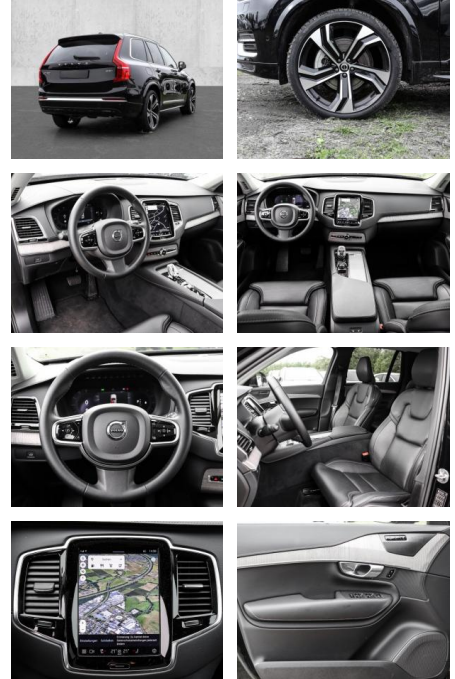

Ihr Ansprechpartner

Herr Ahmet Seren
E-Mail: a.seren@autopark1.de
Telefon: 08065 906852

AutoPark GmbH
Mailing 3 - 83104 Tuntenhausen - Tel.: 08065 / 906860

Volvo XC90 Plus Bright AWD B5 Diesel EU6d

MA05-6087-23 Angebotsnr.:

Erstzulassung:	Kilometer:	Farbe:	Leistung:	Kraftstoffart:
01.08.2023	21.139	Schwarz	173 kW / 235 PS	Diesel

PREIS
60.930 €

FINANZIERUNGSBEISPIEL

Laufzeit: 72 Monate   Anzahlung: 25 %
Basis-Finanzierung:*   Mtl. Rate:
Zielraten-Finanzierung:** **516 €**

* Basisfinanzierung: Anzahlung: 15.233 Euro, Laufzeit: 72 Monate, Nettodarlehen: 45.698 Euro, Gesamtbetrag: 71.884 Euro, Zinssätze: 7.71% Sollz. (gebunden), 7.99% eff.
** Zielratenfinanzierung: Anzahlung: 15.233 Euro, Laufzeit: 72 Monate, Nettodarlehen: 45.698 Euro, Zielrate: 30.465 Euro, Gesamtbetrag: 76.144 Euro, Zinssätze: 7.71% Sollz. (gebunden), 7.99% eff.,

Vermittlung für: Santander Consumer Bank
Repräsentatives Beispiel gem. § 17 Abs. 4 PAngV. Diese Finanzierungsangebote sind Beispiele. Gerne ermitteln wir für Sie Ihr individuelles Angebot.

Ausstattung

Sicherheit

- PDC Park Distance Control hinten
- Anti-Blockiersystem ABS
- Antischlupfregelung ASC+T
- elektronische Stabilitätskontrolle (ESP / DSP)
- Servolenkung
- Regensensor
- Wegfahrsperre
- Kindersitzbefestigung
- Allrad
- PDC Park Distance Control vorne
- **ABS**
- Airbag
- Beifahrer-Airbag
- Wegfahrsperre
- Seitenairbags
- ESP
- Reifendruckkontrolle
- Traktionskontrolle
- Kindersitze integriert

- Kopfairbag
- Knieairbag
- Kindersitzbefestigung
- Anhängerstabilisierung
- Pannenset
- Notrad
- **Entertainment: Soundsystem**
- Radio
- USB-Anschluss
- Harman-Kardon
- Android Auto
- DAB
- Induktionsladen für Smartphones

Multimedia

- Radio
- el. Sitzverstellung

Komfort

- Zentralverriegelung

- Bordcomputer
- **Klimaautomatik**
- Servolenkung
- Zentralverriegelung
- Elektrischer Fensterheber
- Sitzheizung
- Elektrische Aussenspiegel
- Teilbare Rücksitzelehne
- Tempomat
- Standheizung
- Multifunktionslenkrad
- Keyless Go Startfunktion
- Elektrische Sitze
- Innenspiegel autom. abblendbar
- Mittelarmlehne
- Innenraumfilter
- Lenksäule einstellbar
- Heckrolle
- ParkDistanceControl vorne und hinten
- Elektrische Heckklappe
- Memory Sitze

STÄNDIG ÜBER 15.000 FAHRZEUGE IM BESTAND!