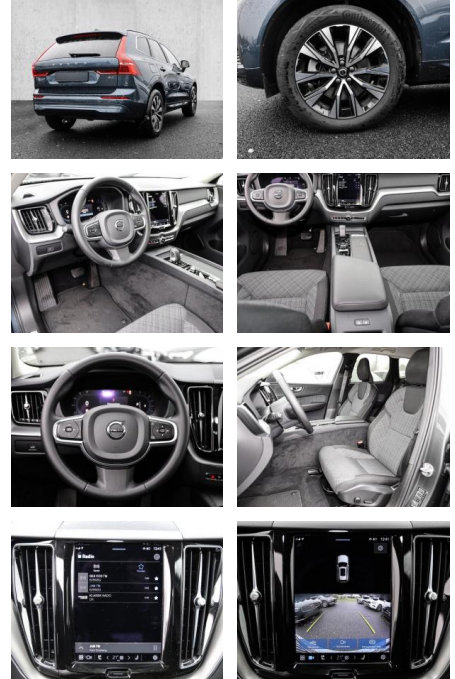

Erstzulassung:	Kilometer:	Farbe:	Leistung:	Kraftstoffart:
01.05.2023	17.977	Blau	145 kW / 197 PS	Benzin

PREIS
41.160 €

FINANZIERUNGSBEISPIEL

Laufzeit: 72 Monate Anzahlung: 25 %
Basis-Finanzierung:* Mtl. Rate:
Zielraten-Finanzierung:** **349 €**