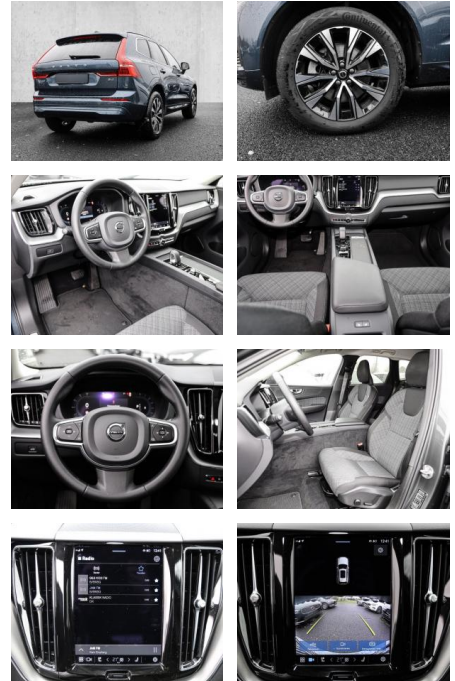

Erstzulassung:	Kilometer:	Farbe:	Leistung:	Kraftstoffart:
01.05.2023	17.977	Blau	145 kW / 197 PS	Benzin

PREIS
40.020 €

FINANZIERUNGSBEISPIEL

Laufzeit: 72 Monate Anzahlung: 25 %
Basis-Finanzierung:* Mtl. Rate:
Zielraten-Finanzierung:** **339 €**