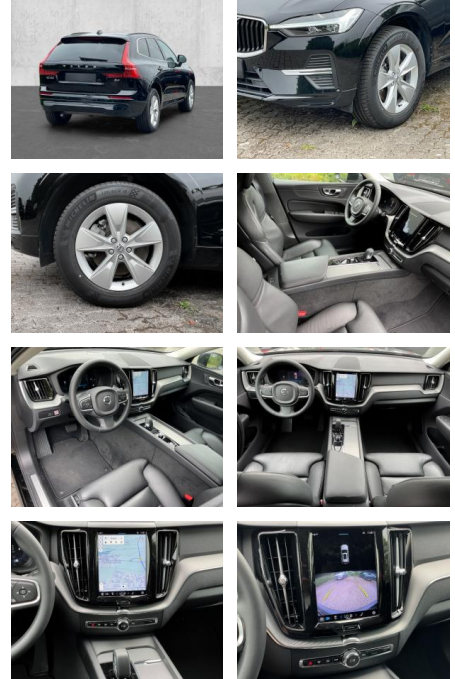

Ihr Ansprechpartner

Herr Vinzenz Enghart

E-Mail: v.enghart@autopark1.de

Telefon: 08065 906862

AutoPark GmbH
Mailing 3 - 83104 Tuntenhausen - Tel.: 08065 / 906860

Volvo XC60 Core 2WD B4 Benzin EU6d digitales

MA05-6021-23 Angebotsnr.:

Erstzulassung:	Kilometer:	Farbe:	Leistung:	Kraftstoffart:
01.05.2023	21.867	Schwarz	145 kW / 197 PS	Benzin

PREIS
40.450 €

FINANZIERUNGSBEISPIEL

Laufzeit: 72 Monate   Anzahlung: 25 %
Basis-Finanzierung:*   Mtl. Rate:
Zielraten-Finanzierung:** **343 €**

* Basisfinanzierung: Anzahlung: 10.113 Euro, Laufzeit: 72 Monate, Nettodarlehen: 30.338 Euro, Gesamtbetrag: 47.722 Euro, Zinssätze: 7.71% Sollz. (gebunden), 7.99% eff.
** Zielratenfinanzierung: Anzahlung: 10.113 Euro, Laufzeit: 72 Monate, Nettodarlehen: 30.338 Euro, Zielrate: 20.225 Euro, Gesamtbetrag: 50.550 Euro, Zinssätze: 7.71% Sollz. (gebunden), 7.99% eff.,

Vermittlung für: Santander Consumer Bank
Repräsentatives Beispiel gem. § 17 Abs. 4 PAngV. Diese Finanzierungsangebote sind Beispiele. Gerne ermitteln wir für Sie Ihr individuelles Angebot.

Ausstattung

Sicherheit

- PDC Park Distance Control hinten
- Anti-Blockiersystem ABS
- Antischlupfregelung ASC+T
- elektronische Stabilitätskontrolle (ESP / DSP)
- Servolenkung
- Regensensor
- Wegfahrsperr
- Kindersitzbefestigung
- PDC Park Distance Control vorne
- **ABS**
- Airbag
- Beifahrer-Airbag
- Wegfahrsperr
- Seitenairbags
- Alarmanlage
- ESP
- Reifendruckkontrolle
- Traktionskontrolle
- Kopfairbag

- Knieairbag
- Kindersitzbefestigung
- Anhängerstabilisierung
- Pannenset
- **Entertainment: Soundsystem**
- Radio
- USB-Anschluss
- MP3
- Apple CarPlay
- DAB
- Touchscreen
- Induktionsladen für Smartphones
- •

Multimedia

- Radio
- el. Sitzverstellung
- MP3 Anschluss

Komfort

- Zentralverriegelung

- Bordcomputer
- **Servolenkung**
- Zentralverriegelung
- Elektrischer Fensterheber
- Sitzheizung
- Elektrische Aussenspiegel
- Teilbare Rucksitzlehne
- Tempomat
- Multifunktionslenkrad
- Keyless Go Startfunktion
- Elektrische Sitze
- Innenspiegel autom. abblendbar
- Mittelarmlehne
- Innenraumfilter
- Lenksaeule einstellbar
- ParkDistanceControl vorne und hinten
- Elektrische Heckklappe
- Keyless Entry
- Memory Sitze
- Lordosenstütze
- Sitzheizung hinten

STÄNDIG ÜBER 15.000 FAHRZEUGE IM BESTAND!