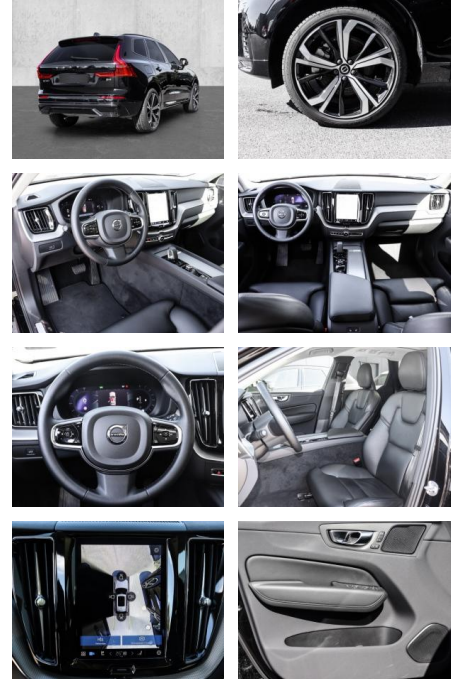

Erstzulassung:	Kilometer:	Farbe:	Leistung:	Kraftstoffart:
01.05.2023	27.471	Schwarz	145 kW / 197 PS	Benzin

PREIS
47.450 €

FINANZIERUNGSBEISPIEL

Laufzeit: 72 Monate Anzahlung: 25 %
Basis-Finanzierung:* Mtl. Rate:
Zielraten-Finanzierung:** **402 €**