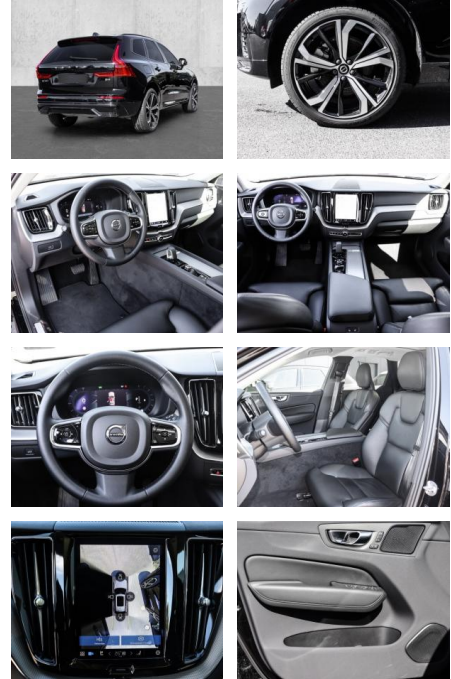

Ihr Ansprechpartner

Herr Vinzenz Enghart

E-Mail: v.enghart@autopark1.de
Telefon: 08065 906862

AutoPark GmbH
Mailing 3 - 83104 Tuntenhausen - Tel.: 08065 / 906860

Volvo XC60 Plus Dark 2WD B4 Benzin EU6d

MA05-6025-23 Angebotsnr.:

Erstzulassung:	Kilometer:	Farbe:	Leistung:	Kraftstoffart:
01.05.2023	27.471	Schwarz	145 kW / 197 PS	Benzin

PREIS
44.150 €

FINANZIERUNGSBEISPIEL

Laufzeit: 72 Monate   Anzahlung: 25 %
Basis-Finanzierung:*   Mtl. Rate:
Zielraten-Finanzierung:** **374 €**

* Basisfinanzierung: Anzahlung: 11.038 Euro, Laufzeit: 72 Monate, Nettodarlehen: 33.113 Euro, Gesamtbetrag: 52.088 Euro, Zinssätze: 7.71% Sollz. (gebunden), 7.99% eff.
** Zielratenfinanzierung: Anzahlung: 11.038 Euro, Laufzeit: 72 Monate, Nettodarlehen: 33.113 Euro, Zielrate: 22.075 Euro, Gesamtbetrag: 55.174 Euro, Zinssätze: 7.71% Sollz. (gebunden), 7.99% eff.,

Vermittlung für: Santander Consumer Bank
Repräsentatives Beispiel gem. § 17 Abs. 4 PAngV. Diese Finanzierungsangebote sind Beispiele. Gerne ermitteln wir für Sie Ihr individuelles Angebot.

Ausstattung

Sicherheit

- PDC Park Distance Control hinten
- Anti-Blockiersystem ABS
- Antischlupfregelung ASC+T
- elektronische Stabilitätskontrolle (ESP / DSP)
- Servolenkung
- Regensensor
- Wegfahrsperr
- Kindersitzbefestigung
- PDC Park Distance Control vorne
- **ABS**
- Airbag
- Beifahrer-Airbag
- Wegfahrsperr
- Seitenairbags
- Alarmanlage
- ESP
- Reifendruckkontrolle
- Traktionskontrolle
- Kopfairbag

- Knieairbag
- Kindersitzbefestigung
- Pannentkit
- **Entertainment: Soundsystem**
- Radio
- Telefonvorbereitung
- USB-Anschluss
- MP3
- Harman-Kardon
- Bluetooth
- Freisprecheinrichtung
- Android Auto
- DAB
- Touchscreen
- Induktionsladen für Smartphones
- •

Multimedia

- Radio
- el. Sitzverstellung
- MP3 Anschluss

Bluetooth

Komfort

- Zentralverriegelung
- Bordcomputer
- **Klimaautomatik**
- Servolenkung
- Zentralverriegelung
- Elektrischer Fensterheber
- Lederausstattung
- Sitzheizung
- Elektrische Aussenspiegel
- Teilbare Rucksitzlehne
- Tempomat
- Standheizung
- Multifunktionslenkrad
- Keyless Go Startfunktion
- Elektrische Sitze
- Innenspiegel autom. abblendbar
- Mittelarmlehne
- Innenraumfilter

STÄNDIG ÜBER 15.000 FAHRZEUGE IM BESTAND!