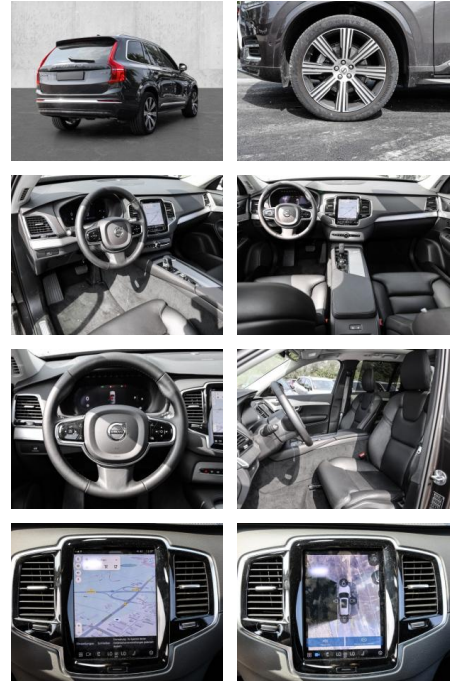

Ihr Ansprechpartner

Herr Ahmet Seren
E-Mail: a.seren@autopark1.de
Telefon: 08065 906852

AutoPark GmbH
Mailing 3 - 83104 Tuntenhausen - Tel.: 08065 / 906860

Volvo XC90 Plus Bright AWD B5 Diesel EU6d

MA05-4954-23 Angebotsnr.:

Erstzulassung:	Kilometer:	Farbe:	Leistung:	Kraftstoffart:
01.03.2023	16.729	Grau	173 kW / 235 PS	Diesel

PREIS
60.930 €

FINANZIERUNGSBEISPIEL

Laufzeit: 72 Monate   Anzahlung: 25 %
Basis-Finanzierung:*   Mtl. Rate:
Zielraten-Finanzierung:** **516 €**

* Basisfinanzierung: Anzahlung: 15.233 Euro, Laufzeit: 72 Monate, Nettodarlehen: 45.698 Euro, Gesamtbetrag: 71.884 Euro, Zinssätze: 7.71% Sollz. (gebunden), 7.99% eff.
** Zielratenfinanzierung: Anzahlung: 15.233 Euro, Laufzeit: 72 Monate, Nettodarlehen: 45.698 Euro, Zielrate: 30.465 Euro, Gesamtbetrag: 76.144 Euro, Zinssätze: 7.71% Sollz. (gebunden), 7.99% eff.,

Vermittlung für: Santander Consumer Bank
Repräsentatives Beispiel gem. § 17 Abs. 4 PAngV. Diese Finanzierungsangebote sind Beispiele. Gerne ermitteln wir für Sie Ihr individuelles Angebot.

Ausstattung

Sicherheit

- PDC Park Distance Control hinten
- Anti-Blockiersystem ABS
- Antischlupfregelung ASC+T
- elektronische Stabilitätskontrolle (ESP / DSP)
- Servolenkung
- Regensensor
- Wegfahrsperre
- Kindersitzbefestigung
- Allrad
- PDC Park Distance Control vorne
- **ABS**
- Airbag
- Beifahrer-Airbag
- Wegfahrsperre
- Seitenairbags
- ESP
- Reifendruckkontrolle
- Traktionskontrolle
- Kindersitze integriert

- Kopfairbag
- Knieairbag
- Kindersitzbefestigung
- Anhängerstabilisierung
- Pannenset
- Notrad
- **Entertainment: Soundsystem**
- Radio
- USB-Anschluss
- Harman-Kardon
- Android Auto
- DAB
- Induktionsladen für Smartphones

Multimedia

- Radio
- el. Sitzverstellung

Komfort

- Zentralverriegelung

- Bordcomputer
- **Klimaautomatik**
- Servolenkung
- Zentralverriegelung
- Elektrischer Fensterheber
- Sitzheizung
- Elektrische Aussenspiegel
- Teilbare Rücksitzelehne
- Tempomat
- Standheizung
- Multifunktionslenkrad
- Keyless Go Startfunktion
- Elektrische Sitze
- Innenspiegel autom. abblendbar
- Mittelarmlehne
- Innenraumfilter
- Lenksäule einstellbar
- Heckrollo
- ParkDistanceControl vorne und hinten
- Elektrische Heckklappe
- Memory Sitze

STÄNDIG ÜBER 15.000 FAHRZEUGE IM BESTAND!