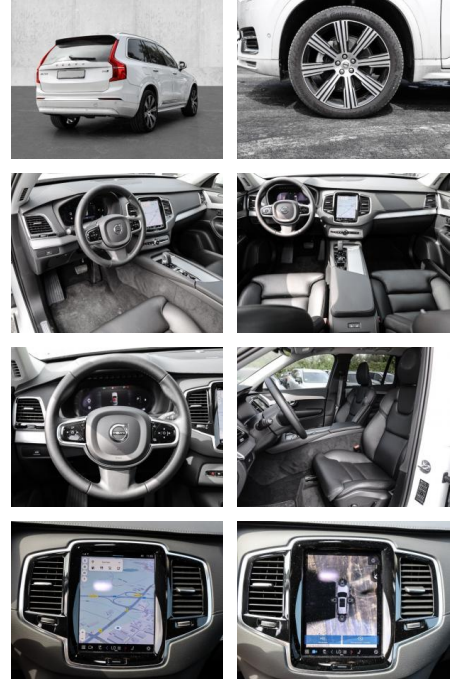

Ihr Ansprechpartner

Herr Ahmet Seren
E-Mail: a.seren@autopark1.de
Telefon: 08065 906852

AutoPark GmbH
Mailing 3 - 83104 Tuntenhausen - Tel.: 08065 / 906860

Volvo XC90 Plus Bright AWD B5 Diesel EU6d

MA05-4946-23 Angebotsnr.:

Erstzulassung:	Kilometer:	Farbe:	Leistung:	Kraftstoffart:
01.03.2023	10.840	Weiß	173 kW / 235 PS	Diesel

PREIS
60.930 €

FINANZIERUNGSBEISPIEL

Laufzeit: 72 Monate   Anzahlung: 25 %
Basis-Finanzierung:*   Mtl. Rate:
Zielraten-Finanzierung:** **516 €**

* Basisfinanzierung: Anzahlung: 15.233 Euro, Laufzeit: 72 Monate, Nettodarlehen: 45.698 Euro, Gesamtbetrag: 71.884 Euro, Zinssätze: 7.71% Sollz. (gebunden), 7.99% eff.
** Zielratenfinanzierung: Anzahlung: 15.233 Euro, Laufzeit: 72 Monate, Nettodarlehen: 45.698 Euro, Zielrate: 30.465 Euro, Gesamtbetrag: 76.144 Euro, Zinssätze: 7.71% Sollz. (gebunden), 7.99% eff.,

Vermittlung für: Santander Consumer Bank
Repräsentatives Beispiel gem. § 17 Abs. 4 PAngV. Diese Finanzierungsangebote sind Beispiele. Gerne ermitteln wir für Sie Ihr individuelles Angebot.

Ausstattung

Sicherheit

- PDC Park Distance Control hinten
- Anti-Blockiersystem ABS
- Antischlupfregelung ASC+T
- elektronische Stabilitätskontrolle (ESP / DSP)
- Servolenkung
- Regensensor
- Wegfahrsperre
- Kindersitzbefestigung
- Allrad
- PDC Park Distance Control vorne
- **ABS**
- Airbag
- Beifahrer-Airbag
- Wegfahrsperre
- Seitenairbags
- ESP
- Reifendruckkontrolle
- Traktionskontrolle
- Kindersitze integriert

- Kopfairbag
- Knieairbag
- Kindersitzbefestigung
- Anhängerstabilisierung
- Pannenset
- Notrad
- **Entertainment: Soundsystem**
- Radio
- USB-Anschluss
- Harman-Kardon
- Android Auto
- DAB
- Induktionsladen für Smartphones

Multimedia

- Radio
- el. Sitzverstellung

Komfort

- Zentralverriegelung

- Bordcomputer
- **Klimaautomatik**
- Servolenkung
- Zentralverriegelung
- Elektrischer Fensterheber
- Sitzheizung
- Elektrische Aussenspiegel
- Teilbare Rücksitzelehne
- Tempomat
- Standheizung
- Multifunktionslenkrad
- Keyless Go Startfunktion
- Elektrische Sitze
- Innenspiegel autom. abblendbar
- Mittelarmlehne
- Innenraumfilter
- Lenksäule einstellbar
- Heckrollo
- ParkDistanceControl vorne und hinten
- Elektrische Heckklappe
- Memory Sitze

STÄNDIG ÜBER 15.000 FAHRZEUGE IM BESTAND!