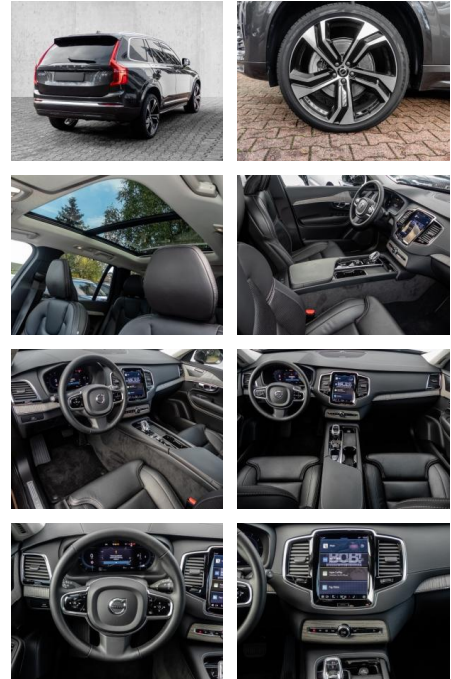

Ihr Ansprechpartner

Herr Vinzenz Enghart

E-Mail: v.enghart@autopark1.de
Telefon: 08065 906862

AutoPark GmbH
Mailling 3 - 83104 Tuntenhausen - Tel.: 08065 / 906860

Volvo XC90 Plus Bright AWD B5 Diesel EU6d

MA05-4949-23 Angebotsnr.:

Erstzulassung:	Kilometer:	Farbe:	Leistung:	Kraftstoffart:
01.03.2023	12.224	Grau	173 kW / 235 PS	Diesel

PREIS
58.990 €

FINANZIERUNGSBEISPIEL

Laufzeit: 72 Monate   Anzahlung: 25 %
Basis-Finanzierung:*   Mtl. Rate:
Zielraten-Finanzierung:** **500 €**

* Basisfinanzierung: Anzahlung: 14.748 Euro, Laufzeit: 72 Monate, Nettodarlehen: 44.243 Euro, Gesamtbetrag: 69.595 Euro, Zinssätze: 7.71% Sollz. (gebunden), 7.99% eff.
** Zielratenfinanzierung: Anzahlung: 14.748 Euro, Laufzeit: 72 Monate, Nettodarlehen: 44.243 Euro, Zielrate: 29.495 Euro, Gesamtbetrag: 73.720 Euro, Zinssätze: 7.71% Sollz. (gebunden), 7.99% eff.,

Vermittlung für: Santander Consumer Bank
Repräsentatives Beispiel gem. § 17 Abs. 4 PAngV. Diese Finanzierungsangebote sind Beispiele. Gerne ermitteln wir für Sie Ihr individuelles Angebot.

Ausstattung

Sicherheit

- PDC Park Distance Control hinten
- Anti-Blockiersystem ABS
- Antischlupfregelung ASC+T
- elektronische Stabilitätskontrolle (ESP / DSP)
- Servolenkung
- Regensensor
- Wegfahrsperr
- Kindersitzbefestigung
- Allrad
- PDC Park Distance Control vorne
- **ABS**
- Airbag
- Beifahrer-Airbag
- Wegfahrsperr
- Seitenairbags
- ESP
- Reifendruckkontrolle
- Traktionskontrolle
- Kindersitze integriert

- Kopfairbag
- Knieairbag
- Kindersitzbefestigung
- Anhängerstabilisierung
- Pannenset
- Notrad
- **Entertainment: Navigationssystem**
- Soundsystem
- Radio
- USB-Anschluss
- Harman-Kardon
- Android Auto
- DAB
- Induktionsladen für Smartphones
- •

Multimedia

- Radio
- el. Sitzverstellung
- Navigation mit Bildschirm

Komfort

- Zentralverriegelung
- Bordcomputer
- **Klimaautomatik**
- Servolenkung
- Zentralverriegelung
- Elektrischer Fensterheber
- Lederausstattung
- Sitzheizung
- Elektrische Aussenspiegel
- Teilbare Rucksitzlehne
- Tempomat
- Standheizung
- Multifunktionslenkrad
- Keyless Go Startfunktion
- Elektrische Sitze
- Innenspiegel autom. abblendbar
- Mittelarmlehne
- Innenraumfilter
- Lenksäule einstellbar
- Heckrolle

STÄNDIG ÜBER 15.000 FAHRZEUGE IM BESTAND!