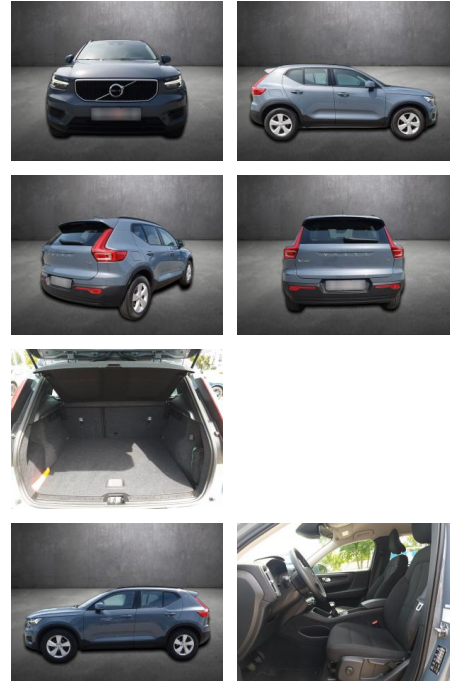

Erstzulassung:	Kilometer:	Farbe:	Leistung:	Kraftstoffart:
16.06.2021	23.990	Grau	95 kW / 129 PS	Benzin

PREIS
29.010 €

FINANZIERUNGSBEISPIEL

Laufzeit: 72 Monate Anzahlung: 25 %
Basis-Finanzierung:* Mtl. Rate:
Zielraten-Finanzierung:** **246 €**