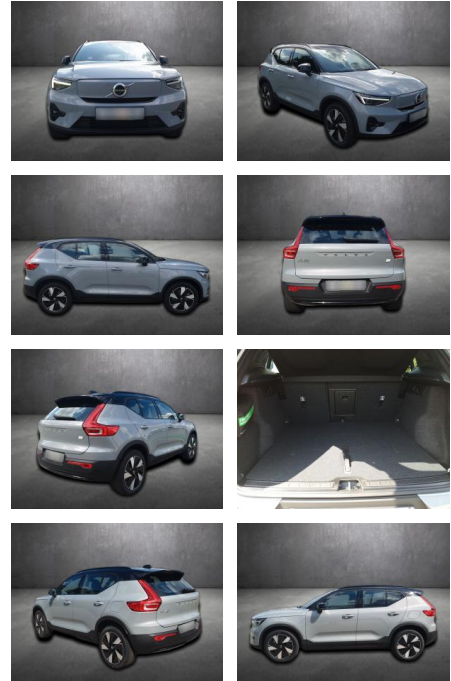

AK80-B-050 **Angebotsnr.:**

Erstzulassung:	Kilometer:	Farbe:	Leistung:	Kraftstoffart:	Reichweite elektr. (WLTP)
16.07.2023	9.900	Grau	300 kW / 408 PS	Elektro	530 km

PREIS
52.180 €

FINANZIERUNGSBEISPIEL

Laufzeit: 72 Monate Anzahlung: 25 %
Basis-Finanzierung:* Mtl. Rate:
Zielraten-Finanzierung:** **442 €**