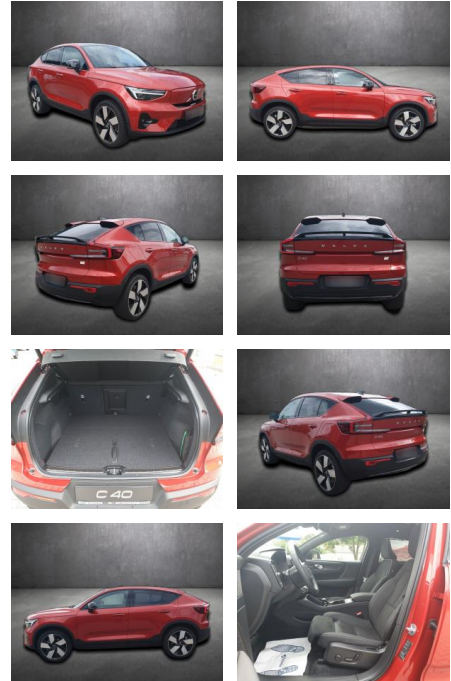

## Volvo C40 Recharge Twin Motor Ultimate AWD\*PIXEL...

AK80-B-051 **Angebotsnr.:**

Erstzulassung:	Kilometer:	Farbe:	Leistung:	Kraftstoffart:	Reichweite elektr. (WLTP)
16.08.2023	1.650	Rot	300 kW / 408 PS	Elektro	543 km