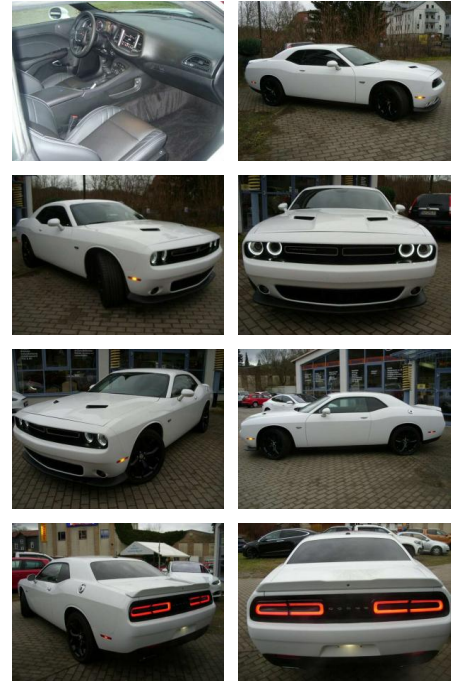

Erstzulassung:	Kilometer:	Farbe:	Leistung:	Kraftstoffart:
01.11.2019	21.000	Weiß	227 kW / 309 PS	Benzin

PREIS
31.580 €

FINANZIERUNGSBEISPIEL

Laufzeit: 72 Monate Anzahlung: 25 %
Basis-Finanzierung:* Mtl. Rate:
Zielraten-Finanzierung:** **267 €**