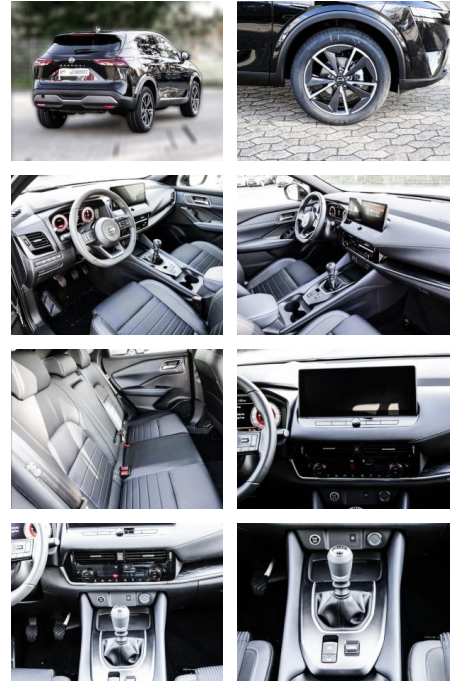

Ihr Ansprechpartner

Herr Ahmet Seren
E-Mail: a.seren@autopark1.de
Telefon: 08065 906852

AutoPark GmbH
Malling 3 - 83104 Tuntenhausen - Tel.: 08065 / 906860

Nissan Qashqai EU6d Tekna 1.3 DIG-T MHEV 158PS

MA05-6039-23 Angebotsnr.:

Erstzulassung:	Kilometer:	Farbe:	Leistung:	Kraftstoffart:
01.03.2023	27.534	Schwarz	116 kW / 158 PS	Benzin

PREIS
31.160 €

FINANZIERUNGSBEISPIEL
Laufzeit: 72 Monate   Anzahlung: 25 %
Basis-Finanzierung:*   Mtl. Rate:
Zielraten-Finanzierung:** **264 €**

* Basisfinanzierung: Anzahlung: 7.790 Euro, Laufzeit: 72 Monate, Nettodarlehen: 23.370 Euro, Gesamtbetrag: 36.762 Euro, Zinssätze: 7.71% Sollz. (gebunden), 7.99% eff.
** Zielratenfinanzierung: Anzahlung: 7.790 Euro, Laufzeit: 72 Monate, Nettodarlehen: 23.370 Euro, Zielrate: 15.580 Euro, Gesamtbetrag: 38.940 Euro, Zinssätze: 7.71% Sollz. (gebunden), 7.99% eff.,

Vermittlung für: Santander Consumer Bank
Repräsentatives Beispiel gem. § 17 Abs. 4 PAngV. Diese Finanzierungsangebote sind Beispiele. Gerne ermitteln wir für Sie Ihr individuelles Angebot.

Ausstattung

Sicherheit

- PDC Park Distance Control hinten
- Anti-Blockiersystem ABS
- Antischlupfregelung ASC+T
- elektronische Stabilitätskontrolle (ESP / DSP)
- Servolenkung
- Regensensor
- Wegfahrsperre
- Kindersitzbefestigung
- PDC Park Distance Control vorne
- **ABS**
- Airbag
- Beifahrer-Airbag
- Wegfahrsperre
- Seitenairbags
- Alarmanlage
- ESP
- Antriebsschlupfregelung
- Reifendruckkontrolle
- Traktionskontrolle

- Kopfairbag
- Kindersitzbefestigung
- Notrufsystem
- Pannenset
- **Entertainment: Navigationssystem**
- Radio
- Telefonvorbereitung
- USB-Anschluss
- MP3
- Bluetooth
- Freisprecheinrichtung
- Apple CarPlay
- Android Auto
- DAB
- Touchscreen
- Induktionsladen für Smartphones

Multimedia

- Radio
- el. Sitzverstellung

- Navigation mit Bildschirm
- MP3 Anschluss
- Head UP Display
- Bluetooth

Komfort

- Zentralverriegelung
- Bordcomputer
- **Servolenkung**
- Zentralverriegelung
- Elektrischer Fensterheber
- Sitzheizung
- Elektrische Aussenspiegel
- Teilbare Rucksitzlehne
- Tempomat
- Multifunktionslenkrad
- Keyless Go Startfunktion
- Elektrische Sitze
- Innenspiegel autom. abblendbar
- Mittelarmlehne
- Innenraumfilter

STÄNDIG ÜBER 15.000 FAHRZEUGE IM BESTAND!