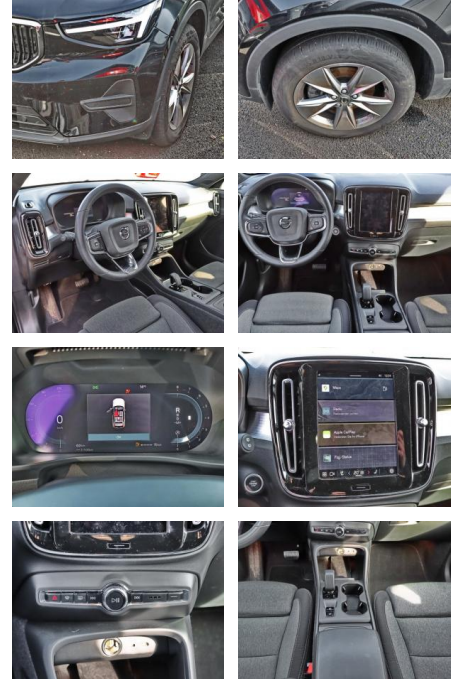

Ihr Ansprechpartner

Herr Ahmet Seren
E-Mail: a.seren@autopark1.de
Telefon: 08065 906852

AutoPark GmbH
Mailing 3 - 83104 Tuntenhausen - Tel.: 08065 / 906860

Volvo XC40 Core 2WD B3 EU6d Navi digitales

MA05-4808-23 Angebotsnr.:

Erstzulassung:	Kilometer:	Farbe:	Leistung:	Kraftstoffart:
01.03.2023	32.888	Schwarz	120 kW / 163 PS	Benzin

PREIS
32.090 €

FINANZIERUNGSBEISPIEL

Laufzeit: 72 Monate   Anzahlung: 25 %
Basis-Finanzierung:*   Mtl. Rate:
Zielraten-Finanzierung:** **272 €**

* Basisfinanzierung: Anzahlung: 8.023 Euro, Laufzeit: 72 Monate, Nettodarlehen: 24.068 Euro, Gesamtbetrag: 37.859 Euro, Zinssätze: 7.71% Sollz. (gebunden), 7.99% eff.
** Zielratenfinanzierung: Anzahlung: 8.023 Euro, Laufzeit: 72 Monate, Nettodarlehen: 24.068 Euro, Zielrate: 16.045 Euro, Gesamtbetrag: 40.103 Euro, Zinssätze: 7.71% Sollz. (gebunden), 7.99% eff.,

Vermittlung für: Santander Consumer Bank
Repräsentatives Beispiel gem. § 17 Abs. 4 PAngV. Diese Finanzierungsangebote sind Beispiele. Gerne ermitteln wir für Sie Ihr individuelles Angebot.

Ausstattung

Sicherheit

- PDC Park Distance Control hinten
- Anti-Blockiersystem ABS
- Antischlupfregelung ASC+T
- elektronische Stabilitätskontrolle (ESP / DSP)
- Servolenkung
- Regensensor
- Wegfahrsperre
- Kindersitzbefestigung
- PDC Park Distance Control vorne
- **ABS**
- Airbag
- Beifahrer-Airbag
- Wegfahrsperre
- Seitenairbags
- ESP
- Reifendruckkontrolle
- Traktionskontrolle
- Kopfairbag
- Knieairbag

- Kindersitzbefestigung
- Anhängerstabilisierung
- Pannenkitt
- **Entertainment: Navigationssystem**
- Soundsystem
- Radio
- Telefonvorbereitung
- AUX-In
- USB-Anschluss
- MP3
- Bluetooth
- Freisprecheinrichtung
- Apple CarPlay
- Android Auto
- DAB
- Induktionsladen für Smartphones

Multimedia

- Radio
- Navigation mit Bildschirm

- MP3 Anschluss
- Bluetooth

Komfort

- Zentralverriegelung
- **Servolenkung**
- Zentralverriegelung
- Elektrischer Fensterheber
- Sitzheizung
- Elektrische Aussenspiegel
- Teilbare Rucksitzlehne
- Tempomat
- Multifunktionslenkrad
- Keyless Go Startfunktion
- Innenspiegel autom. abblendbar
- Mittelarmlehne
- Lenksäule einstellbar
- ParkDistanceControl vorne und hinten
- Elektrische Heckklappe
- Ambientebeleuchtung
- Lordosenstütze

STÄNDIG ÜBER 15.000 FAHRZEUGE IM BESTAND!