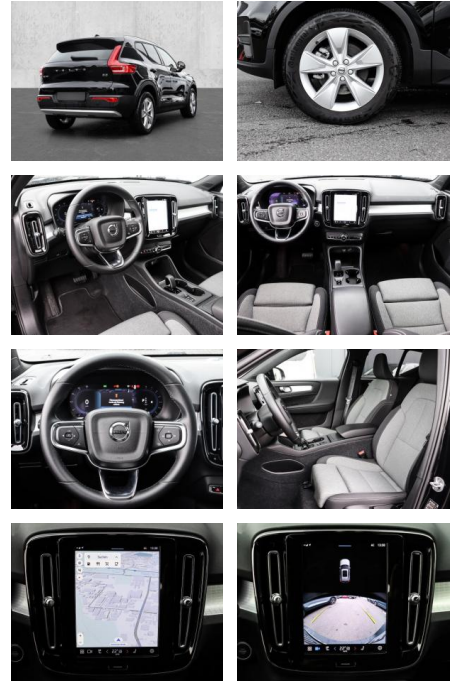

Ihr Ansprechpartner

Herr Ahmet Seren
E-Mail: a.seren@autopark1.de
Telefon: 08065 906852

AutoPark GmbH
Mailing 3 - 83104 Tuntenhausen - Tel.: 08065 / 906860

Volvo XC40 Core 2WD B3 EU6d Navi digitales

MA05-4843-23 Angebotsnr.:

Erstzulassung:	Kilometer:	Farbe:	Leistung:	Kraftstoffart:
01.03.2023	12.815	Schwarz	120 kW / 163 PS	Benzin

PREIS
33.840 €

FINANZIERUNGSBEISPIEL

Laufzeit: 72 Monate   Anzahlung: 25 %
Basis-Finanzierung:*   Mtl. Rate:
Zielraten-Finanzierung:** **287 €**

* Basisfinanzierung: Anzahlung: 8.460 Euro, Laufzeit: 72 Monate, Nettodarlehen: 25.380 Euro, Gesamtbetrag: 39.924 Euro, Zinssätze: 7.71% Sollz. (gebunden), 7.99% eff.
** Zielratenfinanzierung: Anzahlung: 8.460 Euro, Laufzeit: 72 Monate, Nettodarlehen: 25.380 Euro, Zielrate: 16.920 Euro, Gesamtbetrag: 42.289 Euro, Zinssätze: 7.71% Sollz. (gebunden), 7.99% eff.,

Vermittlung für: Santander Consumer Bank
Repräsentatives Beispiel gem. § 17 Abs. 4 PAngV. Diese Finanzierungsangebote sind Beispiele. Gerne ermitteln wir für Sie Ihr individuelles Angebot.

Ausstattung

Sicherheit

- PDC Park Distance Control hinten
- Anti-Blockiersystem ABS
- Antischlupfregelung ASC+T
- elektronische Stabilitätskontrolle (ESP / DSP)
- Servolenkung
- Regensensor
- Wegfahrsperre
- Kindersitzbefestigung
- PDC Park Distance Control vorne
- **ABS**
- Airbag
- Beifahrer-Airbag
- Wegfahrsperre
- Seitenairbags
- ESP
- Reifendruckkontrolle
- Traktionskontrolle
- Kopfairbag
- Knieairbag

- Kindersitzbefestigung
- Anhängerstabilisierung
- Pannenkitt
- **Entertainment: Navigationssystem**
- Soundsystem
- Radio
- Telefonvorbereitung
- AUX-In
- USB-Anschluss
- MP3
- Bluetooth
- Freisprecheinrichtung
- Apple CarPlay
- Android Auto
- DAB
- Induktionsladen für Smartphones

Multimedia

- Radio
- Navigation mit Bildschirm

- MP3 Anschluss
- Bluetooth

Komfort

- Zentralverriegelung
- **Servolenkung**
- Zentralverriegelung
- Elektrischer Fensterheber
- Sitzheizung
- Elektrische Aussenspiegel
- Teilbare Rucksitzlehne
- Tempomat
- Multifunktionslenkrad
- Keyless Go Startfunktion
- Innenspiegel autom. abblendbar
- Mittelarmlehne
- Lenksäule einstellbar
- ParkDistanceControl vorne und hinten
- Elektrische Heckklappe
- Ambiente Beleuchtung
- Lordosenstütze

STÄNDIG ÜBER 15.000 FAHRZEUGE IM BESTAND!