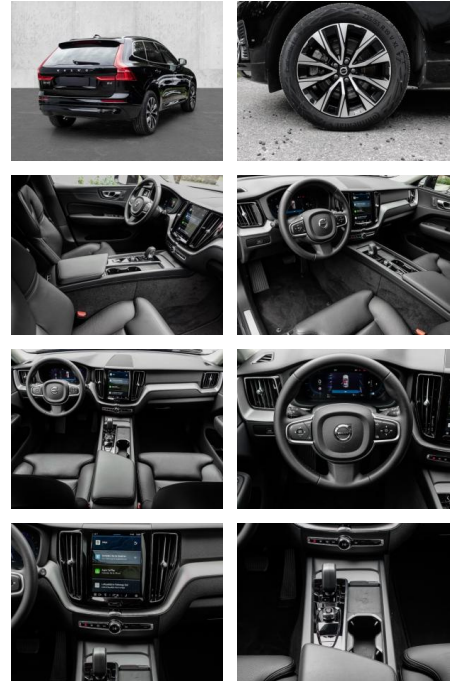

Ihr Ansprechpartner

Herr Vinzenz Enghart

E-Mail: v.enghart@autopark1.de
Telefon: 08065 906862

AutoPark GmbH
Mailing 3 - 83104 Tuntenhausen - Tel.: 08065 / 906860

Volvo XC60 Core 2WD B4 Benzin EU6d StandHZG

MA05-6115-23 Angebotsnr.:

Erstzulassung:	Kilometer:	Farbe:	Leistung:	Kraftstoffart:
01.05.2023	22.456	Schwarz	145 kW / 197 PS	Benzin

PREIS
44.570 €

FINANZIERUNGSBEISPIEL

Laufzeit: 72 Monate   Anzahlung: 25 %
Basis-Finanzierung:*   Mtl. Rate:
Zielraten-Finanzierung:**   **377 €**

* Basisfinanzierung: Anzahlung: 11.143 Euro, Laufzeit: 72 Monate, Nettodarlehen: 33.428 Euro, Gesamtbetrag: 52.583 Euro, Zinssätze: 7.71% Sollz. (gebunden), 7.99% eff.
** Zielratenfinanzierung: Anzahlung: 11.143 Euro, Laufzeit: 72 Monate, Nettodarlehen: 33.428 Euro, Zielrate: 22.285 Euro, Gesamtbetrag: 55.699 Euro, Zinssätze: 7.71% Sollz. (gebunden), 7.99% eff.,

Vermittlung für: Santander Consumer Bank
Repräsentatives Beispiel gem. § 17 Abs. 4 PAngV. Diese Finanzierungsangebote sind Beispiele. Gerne ermitteln wir für Sie Ihr individuelles Angebot.

Ausstattung

Sicherheit

- Anti-Blockiersystem ABS
- Antischlupfregelung ASC+T
- elektronische Stabilitätskontrolle (ESP / DSP)
- Servolenkung
- Regensensor
- Wegfahrsperr
- Kindersitzbefestigung
- **ABS**
- Airbag
- Beifahrer-Airbag
- Wegfahrsperr
- Seitenairbags
- ESP
- Reifendruckkontrolle
- Traktionskontrolle
- Kopfairbag
- Knieairbag
- Kindersitzbefestigung
- Anhängerstabilisierung

- Pannenset
- Notrad
- **Entertainment: Soundsystem**
- Radio
- USB-Anschluss
- MP3
- DAB
- Induktionsladen für Smartphones
- •

Multimedia

- Radio
- el. Sitzverstellung
- MP3 Anschluss

Komfort

- Zentralverriegelung
- Bordcomputer
- **Klimaautomatik**
- Servolenkung
- Zentralverriegelung

- Elektrischer Fensterheber
- Lederausstattung
- Sitzheizung
- Elektrische Aussenspiegel
- Teilbare Ruesitzlehne
- Tempomat
- Standheizung
- Multifunktionslenkrad
- Keyless Go Startfunktion
- Elektrische Sitze
- Innenspiegel autom. abblendbar
- Mittelarmlehne
- Innenraumfilter
- Lenksaeule einstellbar
- Elektrische Heckklappe
- Memory Sitze
- Ambientebeleuchtung
- Lordosenstütze
- Sitzheizung hinten
- Geschwindigkeitsbegrenzungsanlage
- Klimaautomatik-2-Zonen

STÄNDIG ÜBER 15.000 FAHRZEUGE IM BESTAND!