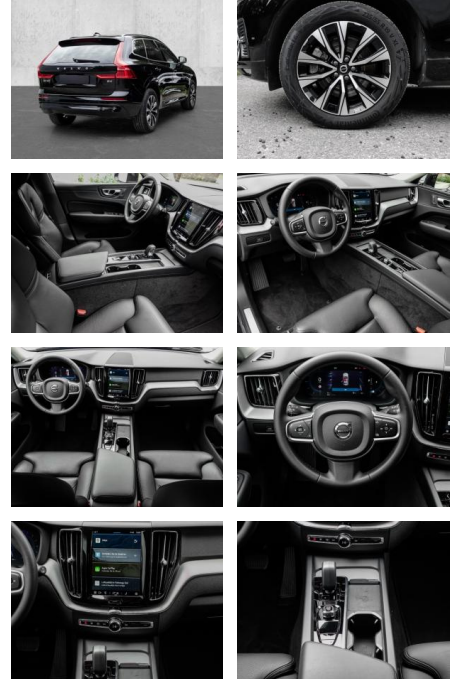

Ihr Ansprechpartner

Herr Vinzenz Enghart

E-Mail: v.enghart@autopark1.de
Telefon: 08065 906862

AutoPark GmbH
Mailing 3 - 83104 Tuntenhausen - Tel.: 08065 / 906860

Volvo XC60 Core 2WD B4 Benzin EU6d StandHZG

MA05-6115-23 Angebotsnr.:

Erstzulassung:	Kilometer:	Farbe:	Leistung:	Kraftstoffart:
01.05.2023	22.456	Schwarz	145 kW / 197 PS	Benzin

PREIS
45.280 €

FINANZIERUNGSBEISPIEL

Laufzeit: 72 Monate   Anzahlung: 25 %
Basis-Finanzierung:*   Mtl. Rate:
Zielraten-Finanzierung:**   **383 €**

* Basisfinanzierung: Anzahlung: 11.320 Euro, Laufzeit: 72 Monate, Nettodarlehen: 33.960 Euro, Gesamtbetrag: 53.420 Euro, Zinssätze: 7.71% Sollz. (gebunden), 7.99% eff.
** Zielratenfinanzierung: Anzahlung: 11.320 Euro, Laufzeit: 72 Monate, Nettodarlehen: 33.960 Euro, Zielrate: 22.640 Euro, Gesamtbetrag: 56.586 Euro, Zinssätze: 7.71% Sollz. (gebunden), 7.99% eff.,

Vermittlung für: Santander Consumer Bank
Repräsentatives Beispiel gem. § 17 Abs. 4 PAngV. Diese Finanzierungsangebote sind Beispiele. Gerne ermitteln wir für Sie Ihr individuelles Angebot.

Ausstattung

Sicherheit

- Anti-Blockiersystem ABS
- Antischlupfregelung ASC+T
- elektronische Stabilitätskontrolle (ESP / DSP)
- Servolenkung
- Regensensor
- Wegfahrsperrung
- Kindersitzbefestigung
- **ABS**
- Airbag
- Beifahrer-Airbag
- Wegfahrsperrung
- Seitenairbags
- ESP
- Reifendruckkontrolle
- Traktionskontrolle
- Kopfairbag
- Knieairbag
- Kindersitzbefestigung
- Anhängerstabilisierung

- Pannenset
- Notrad
- **Entertainment: Soundsystem**
- Radio
- USB-Anschluss
- MP3
- DAB
- Induktionsladen für Smartphones
- •

Multimedia

- Radio
- el. Sitzverstellung
- MP3 Anschluss

Komfort

- Zentralverriegelung
- Bordcomputer
- **Klimaautomatik**
- Servolenkung
- Zentralverriegelung

- Elektrischer Fensterheber
- Lederausstattung
- Sitzheizung
- Elektrische Aussenspiegel
- Teilbare Ruedsitzlehne
- Tempomat
- Standheizung
- Multifunktionslenkrad
- Keyless Go Startfunktion
- Elektrische Sitze
- Innenspiegel autom. abblendbar
- Mittelarmlehne
- Innenraumfilter
- Lenksaeule einstellbar
- Elektrische Heckklappe
- Memory Sitze
- Ambiente Beleuchtung
- Lordosenstutze
- Sitzheizung hinten
- Geschwindigkeitsbegrenzungsanlage
- Klimaautomatik-2-Zonen

STÄNDIG ÜBER 15.000 FAHRZEUGE IM BESTAND!