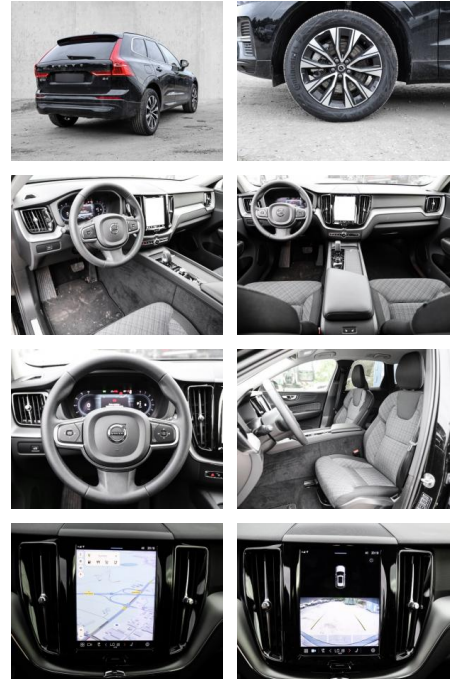

Erstzulassung:	Kilometer:	Farbe:	Leistung:	Kraftstoffart:
01.05.2023	13.446	Schwarz	145 kW / 197 PS	Benzin

PREIS
41.780 €

FINANZIERUNGSBEISPIEL

Laufzeit: 72 Monate Anzahlung: 25 %
Basis-Finanzierung:* Mtl. Rate:
Zielraten-Finanzierung:** **354 €**