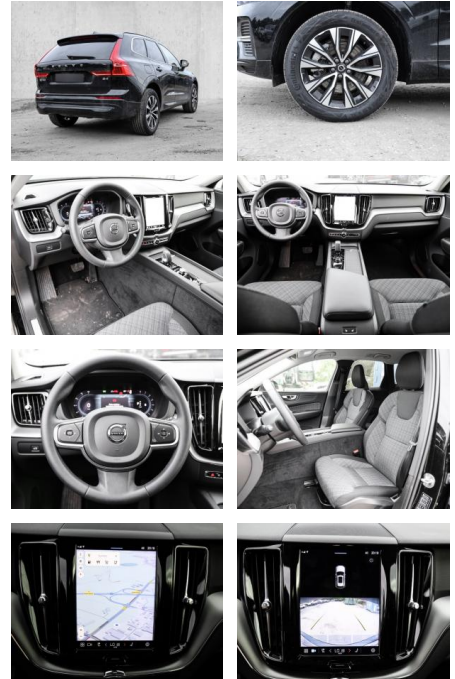

MA05-6126-23 Angebotsnr.:

Erstzulassung:	Kilometer:	Farbe:	Leistung:	Kraftstoffart:
01.05.2023	13.446	Schwarz	145 kW / 197 PS	Benzin

PREIS
40.450 €

FINANZIERUNGSBEISPIEL

Laufzeit: 72 Monate Anzahlung: 25 %
Basis-Finanzierung:* Mtl. Rate:
Zielraten-Finanzierung:** **343 €**