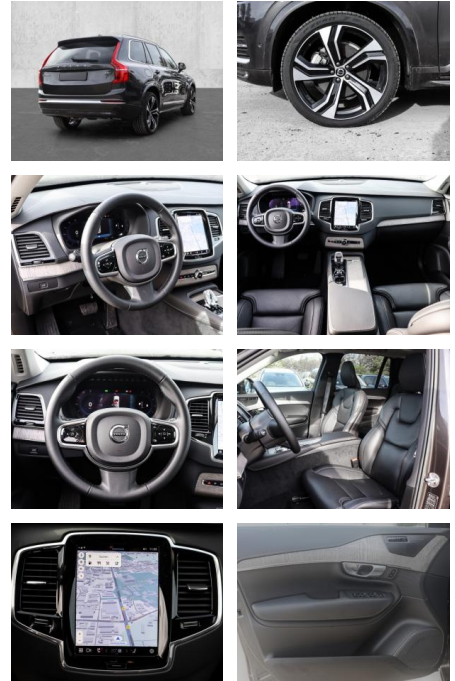

Ihr Ansprechpartner

Herr Vinzenz Enghart

E-Mail: v.enghart@autopark1.de
Telefon: 08065 906862

AutoPark GmbH
Mailing 3 - 83104 Tuntenhausen - Tel.: 08065 / 906860

Volvo XC90 Plus Bright AWD B5 Diesel EU6d

MA05-6129-23 Angebotsnr.:

Erstzulassung:	Kilometer:	Farbe:	Leistung:	Kraftstoffart:
01.08.2023	16.915	Grau	173 kW / 235 PS	Diesel

PREIS
60.020 €

FINANZIERUNGSBEISPIEL

Laufzeit: 72 Monate   Anzahlung: 25 %
Basis-Finanzierung:*   Mtl. Rate:
Zielraten-Finanzierung:** **508 €**

* Basisfinanzierung: Anzahlung: 15.005 Euro, Laufzeit: 72 Monate, Nettodarlehen: 45.015 Euro, Gesamtbetrag: 70.810 Euro, Zinssätze: 7.71% Sollz. (gebunden), 7.99% eff.
** Zielratenfinanzierung: Anzahlung: 15.005 Euro, Laufzeit: 72 Monate, Nettodarlehen: 45.015 Euro, Zielrate: 30.010 Euro, Gesamtbetrag: 75.006 Euro, Zinssätze: 7.71% Sollz. (gebunden), 7.99% eff.,

Vermittlung für: Santander Consumer Bank
Repräsentatives Beispiel gem. § 17 Abs. 4 PAngV. Diese Finanzierungsangebote sind Beispiele. Gerne ermitteln wir für Sie Ihr individuelles Angebot.

Ausstattung

Sicherheit

- PDC Park Distance Control hinten
- Anti-Blockiersystem ABS
- Antischlupfregelung ASC+T
- elektronische Stabilitätskontrolle (ESP / DSP)
- Servolenkung
- Regensensor
- Wegfahrsperre
- Kindersitzbefestigung
- Allrad
- PDC Park Distance Control vorne
- **ABS**
- Airbag
- Beifahrer-Airbag
- Wegfahrsperre
- Seitenairbags
- ESP
- Reifendruckkontrolle
- Traktionskontrolle
- Kindersitze integriert

- Kopfairbag
- Knieairbag
- Kindersitzbefestigung
- Anhängerstabilisierung
- Pannenset
- Notrad
- **Entertainment: Navigationssystem**
- Soundsystem
- Radio
- USB-Anschluss
- Harman-Kardon
- Android Auto
- DAB
- Induktionsladen für Smartphones
- •

Multimedia

- Radio
- el. Sitzverstellung
- Navigation mit Bildschirm

Komfort

- Zentralverriegelung
- Bordcomputer
- **Klimaautomatik**
- Servolenkung
- Zentralverriegelung
- Elektrischer Fensterheber
- Lederausstattung
- Sitzheizung
- Elektrische Aussenspiegel
- Teilbare Rücksitzlehne
- Tempomat
- Standheizung
- Multifunktionslenkrad
- Keyless Go Startfunktion
- Elektrische Sitze
- Innenspiegel autom. abblendbar
- Mittelarmlehne
- Innenraumfilter
- Lenksäule einstellbar
- Heckrolle

STÄNDIG ÜBER 15.000 FAHRZEUGE IM BESTAND!