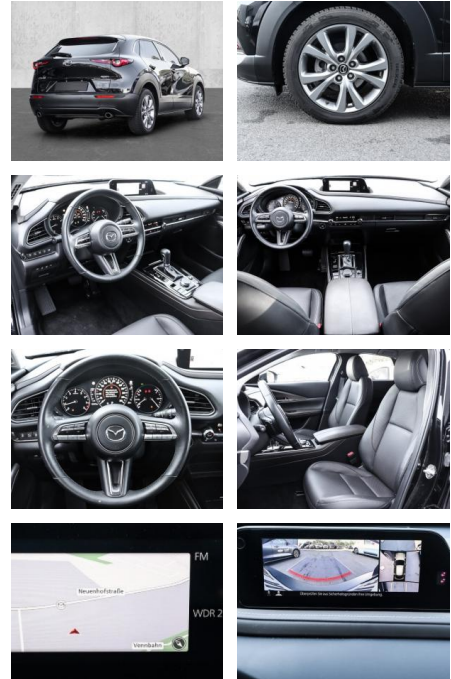

Ihr Ansprechpartner

Herr Vinzenz Enghart

E-Mail: v.enghart@autopark1.de

Telefon: 08065 906862

AutoPark GmbH
Mailling 3 - 83104 Tuntenhausen - Tel.: 08065 / 906860

Mazda CX-30 Selection 2WD 2.0 SKYACTIV-G M

MA05-6121-23 Angebotsnr.:

Erstzulassung:	Kilometer:	Farbe:	Leistung:	Kraftstoffart:
01.06.2023	17.206	Schwarz	90 kW / 122 PS	Benzin

PREIS
28.690 €

FINANZIERUNGSBEISPIEL

Laufzeit: 72 Monate   Anzahlung: 25 %
Basis-Finanzierung:*   Mtl. Rate:
Zielraten-Finanzierung:** **243 €**

* Basisfinanzierung: Anzahlung: 7.173 Euro, Laufzeit: 72 Monate, Nettodarlehen: 21.518 Euro, Gesamtbetrag: 33.848 Euro, Zinssätze: 7.71% Sollz. (gebunden), 7.99% eff.
** Zielratenfinanzierung: Anzahlung: 7.173 Euro, Laufzeit: 72 Monate, Nettodarlehen: 21.518 Euro, Zielrate: 14.345 Euro, Gesamtbetrag: 35.854 Euro, Zinssätze: 7.71% Sollz. (gebunden), 7.99% eff.,

Vermittlung für: Santander Consumer Bank
Repräsentatives Beispiel gem. § 17 Abs. 4 PAngV. Diese Finanzierungsangebote sind Beispiele. Gerne ermitteln wir für Sie Ihr individuelles Angebot.

Ausstattung

Sicherheit

- PDC Park Distance Control hinten
- Anti-Blockiersystem ABS
- Antischlupfregelung ASC+T
- elektronische Stabilitätskontrolle (ESP / DSP)
- Servolenkung
- Regensensor
- Wegfahrsperre
- Kindersitzbefestigung
- PDC Park Distance Control vorne
- **ABS**
- Airbag
- Beifahrer-Airbag
- Wegfahrsperre
- Seitenairbags
- Alarmanlage
- ESP
- Antriebsschlupfregelung
- Reifendruckkontrolle
- Traktionskontrolle

- Kopfairbag
- Knieairbag
- Kindersitzbefestigung
- Notrufsystem
- Pannenkitt
- **Entertainment: Navigationssystem**
- Radio
- Telefonvorbereitung
- USB-Anschluss
- MP3
- Bose
- Bluetooth
- Freisprecheinrichtung
- Apple CarPlay
- Android Auto
- Sprachsteuerung
- DAB
- Musikstreaming

Multimedia

- Radio
- el. Sitzverstellung
- Navigation mit Bildschirm
- MP3 Anschluss
- Bluetooth

Komfort

- Zentralverriegelung
- Bordcomputer
- **Klimaautomatik**
- Servolenkung
- Zentralverriegelung
- Elektrischer Fensterheber
- Lederausstattung
- Sitzheizung
- Elektrische Aussenspiegel
- Teilbare Rucksitzlehne
- Tempomat
- Multifunktionslenkrad
- Keyless Go Startfunktion

STÄNDIG ÜBER 15.000 FAHRZEUGE IM BESTAND!