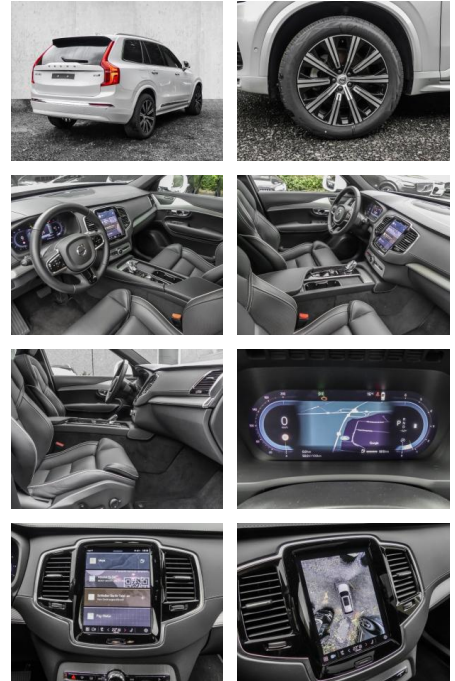

Erstzulassung:	Kilometer:	Farbe:	Leistung:	Kraftstoffart:
01.06.2023	15.042	Weiß	173 kW / 235 PS	Diesel

PREIS
57.640 €

FINANZIERUNGSBEISPIEL

Laufzeit: 72 Monate Anzahlung: 25 %
Basis-Finanzierung:* Mtl. Rate:
Zielraten-Finanzierung:** **488 €**

Multimedia

- Radio
- el. Sitzverstellung

Komfort

- Zentralverriegelung
- Bordcomputer
- **Klimaautomatik**
- Servolenkung
- Zentralverriegelung
- Elektrischer Fensterheber
- Sitzheizung
- Elektrische Aussenspiegel
- Teilbare Rucksitzlehne
- Tempomat
- Multifunktionslenkrad
- Keyless Go Startfunktion
- Elektrische Sitze
- Innenspiegel autom. abblendbar
- Mittelarmlehne
- Innenraumfilter
- Lenksäule einstellbar
- Heckrollo
- Sportsitze
- ParkDistanceControl vorne und hinten