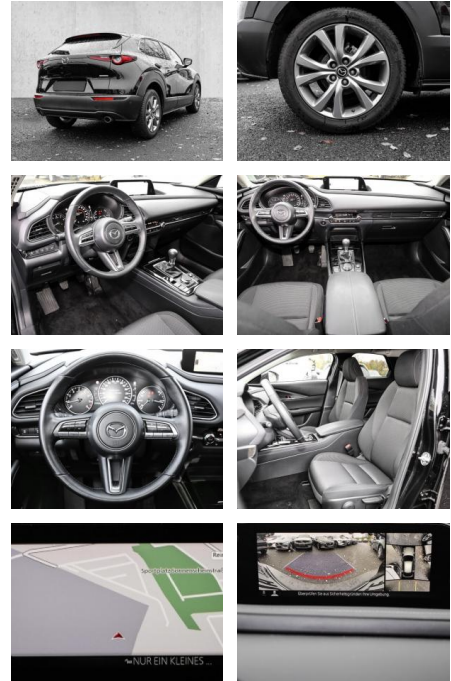

Ihr Ansprechpartner

Herr Vinzenz Enghart

E-Mail: v.enghart@autopark1.de
Telefon: 08065 906862

AutoPark GmbH
Mailing 3 - 83104 Tuntenhausen - Tel.: 08065 / 906860

Mazda CX-30 SKYACTIV-G 2.0 M-Hybrid 6GS

MA05-6038-23 Angebotsnr.:

Erstzulassung:	Kilometer:	Farbe:	Leistung:	Kraftstoffart:
01.06.2023	19.606	Schwarz	90 kW / 122 PS	Benzin

PREIS
25.600 €

FINANZIERUNGSBEISPIEL

Laufzeit: 72 Monate   Anzahlung: 25 %
Basis-Finanzierung:*   Mtl. Rate:
Zielraten-Finanzierung:** **217 €**

* Basisfinanzierung: Anzahlung: 6.400 Euro, Laufzeit: 72 Monate, Nettodarlehen: 19.200 Euro, Gesamtbetrag: 30.202 Euro, Zinssätze: 7.71% Sollz. (gebunden), 7.99% eff.
** Zielratenfinanzierung: Anzahlung: 6.400 Euro, Laufzeit: 72 Monate, Nettodarlehen: 19.200 Euro, Zielrate: 12.800 Euro, Gesamtbetrag: 31.992 Euro, Zinssätze: 7.71% Sollz. (gebunden), 7.99% eff.,

Vermittlung für: Santander Consumer Bank
Repräsentatives Beispiel gem. § 17 Abs. 4 PAngV. Diese Finanzierungsangebote sind Beispiele. Gerne ermitteln wir für Sie Ihr individuelles Angebot.

Ausstattung

Sicherheit

- PDC Park Distance Control hinten
- Anti-Blockiersystem ABS
- Antischlupfregelung ASC+T
- elektronische Stabilitätskontrolle (ESP / DSP)
- Servolenkung
- Regensensor
- Wegfahrsperre
- Kindersitzbefestigung
- PDC Park Distance Control vorne
- **ABS**
- Airbag
- Beifahrer-Airbag
- Wegfahrsperre
- Seitenairbags
- Alarmanlage
- ESP
- Antriebsschlupfregelung
- Reifendruckkontrolle
- Traktionskontrolle

- Kopfairbag
- Knieairbag
- Kindersitzbefestigung
- Notrufsystem
- Pannenkitt
- **Entertainment: Navigationssystem**
- Soundsystem
- Radio
- Telefonvorbereitung
- USB-Anschluss
- MP3
- Bose
- Bluetooth
- Freisprecheinrichtung
- Apple CarPlay
- Android Auto
- Sprachsteuerung
- DAB
- Musikstreaming

Multimedia

- Radio
- Navigation mit Bildschirm
- MP3 Anschluss
- Head UP Display
- Bluetooth

Komfort

- Zentralverriegelung
- Bordcomputer
- **Servolenkung**
- Zentralverriegelung
- Elektrischer Fensterheber
- Sitzheizung
- Elektrische Aussenspiegel
- Teilbare Rucksitzlehne
- Tempomat
- Multifunktionslenkrad
- Keyless Go Startfunktion
- Innenspiegel autom. abblendbar
- Mittelarmlehne

STÄNDIG ÜBER 15.000 FAHRZEUGE IM BESTAND!