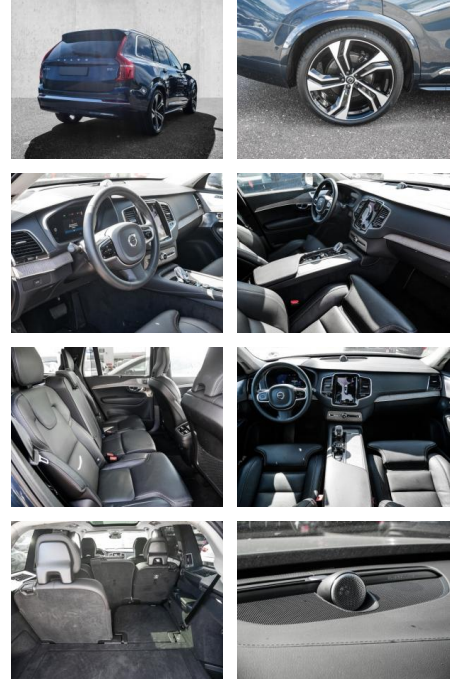

Erstzulassung:	Kilometer:	Farbe:	Leistung:	Kraftstoffart:
01.04.2023	21.900	Blau	173 kW / 235 PS	Diesel

PREIS
63.820 €

FINANZIERUNGSBEISPIEL

Laufzeit: 72 Monate Anzahlung: 25 %
Basis-Finanzierung:* Mtl. Rate:
Zielraten-Finanzierung:** **541 €**