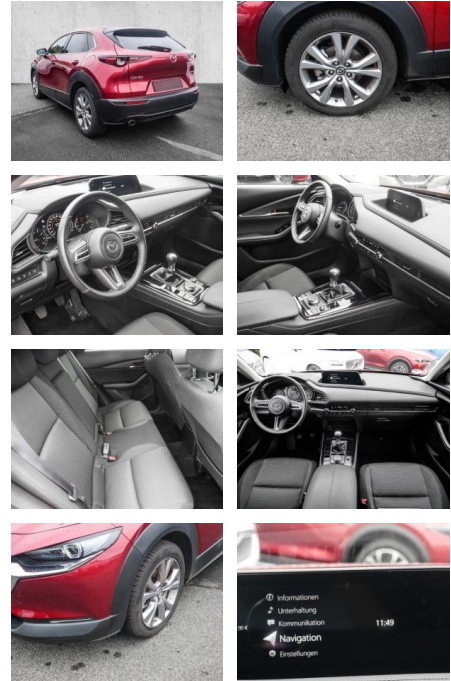

Ihr Ansprechpartner

Herr Vinzenz Enghart

E-Mail: v.enghart@autopark1.de

Telefon: 08065 906862

AutoPark GmbH
Mailing 3 - 83104 Tuntenhausen - Tel.: 08065 / 906860

Mazda CX-30 SKYACTIV-G 150PS M-Hybrid 6GS

MA05-6094-23 Angebotsnr.:

Erstzulassung:	Kilometer:	Farbe:	Leistung:	Kraftstoffart:
01.06.2023	24.488	Rot	110 kW / 150 PS	Benzin

PREIS
27.830 €

FINANZIERUNGSBEISPIEL

Laufzeit: 72 Monate   Anzahlung: 25 %
Basis-Finanzierung:*   Mtl. Rate:
Zielraten-Finanzierung:** **236 €**

* Basisfinanzierung: Anzahlung: 6.958 Euro, Laufzeit: 72 Monate, Nettodarlehen: 20.873 Euro, Gesamtbetrag: 32.834 Euro, Zinssätze: 7.71% Sollz. (gebunden), 7.99% eff.
** Zielratenfinanzierung: Anzahlung: 6.958 Euro, Laufzeit: 72 Monate, Nettodarlehen: 20.873 Euro, Zielrate: 13.915 Euro, Gesamtbetrag: 34.779 Euro, Zinssätze: 7.71% Sollz. (gebunden), 7.99% eff.,

Vermittlung für: Santander Consumer Bank
Repräsentatives Beispiel gem. § 17 Abs. 4 PAngV. Diese Finanzierungsangebote sind Beispiele. Gerne ermitteln wir für Sie Ihr individuelles Angebot.

Ausstattung

Sicherheit

- PDC Park Distance Control hinten
- Anti-Blockiersystem ABS
- Antischlupfregelung ASC+T
- elektronische Stabilitätskontrolle (ESP / DSP)
- Servolenkung
- Regensensor
- Wegfahrsperre
- Kindersitzbefestigung
- PDC Park Distance Control vorne
- **ABS**
- Airbag
- Beifahrer-Airbag
- Wegfahrsperre
- Seitenairbags
- Alarmanlage
- ESP
- Antriebsschlupfregelung
- Reifendruckkontrolle
- Traktionskontrolle

- Kopfairbag
- Knieairbag
- Kindersitzbefestigung
- Notrufsystem
- Pannenkitt
- **Entertainment: Navigationssystem**
- Soundsystem
- Radio
- Telefonvorbereitung
- USB-Anschluss
- MP3
- Bose
- Bluetooth
- Freisprecheinrichtung
- Apple CarPlay
- Android Auto
- Sprachsteuerung
- DAB
- Musikstreaming
- •

Multimedia

- Radio
- Navigation mit Bildschirm
- MP3 Anschluss
- Head UP Display
- Bluetooth

Komfort

- Zentralverriegelung
- Bordcomputer
- **Servolenkung**
- Zentralverriegelung
- Elektrischer Fensterheber
- Sitzheizung
- Elektrische Aussenspiegel
- Teilbare Rucksitzlehne
- Tempomat
- Multifunktionslenkrad
- Keyless Go Startfunktion
- Innenspiegel autom. abblendbar
- Mittelarmlehne

STÄNDIG ÜBER 15.000 FAHRZEUGE IM BESTAND!