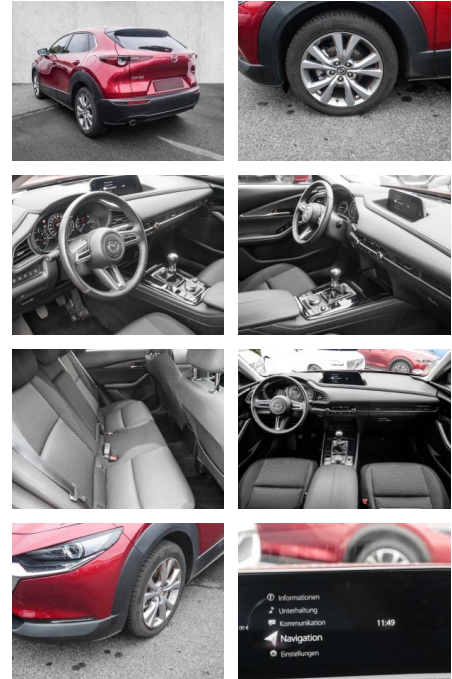

Ihr Ansprechpartner

Herr Ahmet Seren
E-Mail: a.seren@autopark1.de
Telefon: 08065 906852

AutoPark GmbH
Mailing 3 - 83104 Tuntenhausen - Tel.: 08065 / 906860

Mazda CX-30 SKYACTIV-G 150PS M-Hybrid 6GS

MA05-6094-23 Angebotsnr.:

Erstzulassung:	Kilometer:	Farbe:	Leistung:	Kraftstoffart:
01.06.2023	24.488	Rot	110 kW / 150 PS	Benzin

PREIS
26.120 €

FINANZIERUNGSBEISPIEL

Laufzeit: 72 Monate   Anzahlung: 25 %
Basis-Finanzierung:*   Mtl. Rate:
Zielraten-Finanzierung:** **221 €**

* Basisfinanzierung: Anzahlung: 6.530 Euro, Laufzeit: 72 Monate, Nettodarlehen: 19.590 Euro, Gesamtbetrag: 30.816 Euro, Zinssätze: 7.71% Sollz. (gebunden), 7.99% eff.
** Zielratenfinanzierung: Anzahlung: 6.530 Euro, Laufzeit: 72 Monate, Nettodarlehen: 19.590 Euro, Zielrate: 13.060 Euro, Gesamtbetrag: 32.642 Euro, Zinssätze: 7.71% Sollz. (gebunden), 7.99% eff.,
Vermittlung für: Santander Consumer Bank
Repräsentatives Beispiel gem. § 17 Abs. 4 PAngV. Diese Finanzierungsangebote sind Beispiele. Gerne ermitteln wir für Sie Ihr individuelles Angebot.

Ausstattung

Sicherheit

- PDC Park Distance Control hinten
- Anti-Blockiersystem ABS
- Antischlupfregelung ASC+T
- elektronische Stabilitätskontrolle (ESP / DSP)
- Servolenkung
- Regensensor
- Wegfahrsperre
- Kindersitzbefestigung
- PDC Park Distance Control vorne
- **ABS**
- Airbag
- Beifahrer-Airbag
- Wegfahrsperre
- Seitenairbags
- Alarmanlage
- ESP
- Antriebsschlupfregelung
- Reifendruckkontrolle
- Traktionskontrolle

- Kopfairbag
- Knieairbag
- Kindersitzbefestigung
- Notrufsystem
- Pannenkitt
- **Entertainment: Navigationssystem**
- Soundsystem
- Radio
- Telefonvorbereitung
- USB-Anschluss
- MP3
- Bose
- Bluetooth
- Freisprecheinrichtung
- Apple CarPlay
- Android Auto
- Sprachsteuerung
- DAB
- Musikstreaming
- •

Multimedia

- Radio
- Navigation mit Bildschirm
- MP3 Anschluss
- Head UP Display
- Bluetooth

Komfort

- Zentralverriegelung
- Bordcomputer
- **Servolenkung**
- Zentralverriegelung
- Elektrischer Fensterheber
- Sitzheizung
- Elektrische Aussenspiegel
- Teilbare Rucksitzlehne
- Tempomat
- Multifunktionslenkrad
- Keyless Go Startfunktion
- Innenspiegel autom. abblendbar
- Mittelarmlehne

STÄNDIG ÜBER 15.000 FAHRZEUGE IM BESTAND!