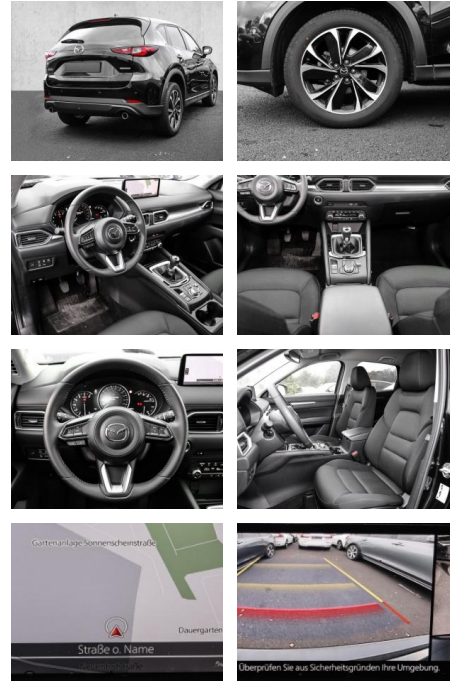

Ihr Ansprechpartner

Herr Ahmet Seren
E-Mail: a.seren@autopark1.de
Telefon: 08065 906852

AutoPark GmbH
Mailing 3 - 83104 Tuntenhausen - Tel.: 08065 / 906860

Mazda CX-5 e-SKYACTIV G 165PS 6GS FWD

MA05-4815-23 Angebotsnr.:

Erstzulassung:	Kilometer:	Farbe:	Leistung:	Kraftstoffart:
01.05.2023	13.468	Schwarz	121 kW / 165 PS	Benzin

PREIS
29.200 €

FINANZIERUNGSBEISPIEL

Laufzeit: 72 Monate   Anzahlung: 25 %
Basis-Finanzierung:*   Mtl. Rate:
Zielraten-Finanzierung:** **247 €**

* Basisfinanzierung: Anzahlung: 7.300 Euro, Laufzeit: 72 Monate, Nettodarlehen: 21.900 Euro, Gesamtbetrag: 34.449 Euro, Zinssätze: 7.71% Sollz. (gebunden), 7.99% eff.
** Zielratenfinanzierung: Anzahlung: 7.300 Euro, Laufzeit: 72 Monate, Nettodarlehen: 21.900 Euro, Zielrate: 14.600 Euro, Gesamtbetrag: 36.491 Euro, Zinssätze: 7.71% Sollz. (gebunden), 7.99% eff.,

Vermittlung für: Santander Consumer Bank
Repräsentatives Beispiel gem. § 17 Abs. 4 PAngV. Diese Finanzierungsangebote sind Beispiele. Gerne ermitteln wir für Sie Ihr individuelles Angebot.

Ausstattung

Sicherheit

- PDC Park Distance Control hinten
- Anti-Blockiersystem ABS
- Antischlupfregelung ASC+T
- elektronische Stabilitätskontrolle (ESP / DSP)
- Servolenkung
- Regensensor
- Wegfahrsperre
- Kindersitzbefestigung
- PDC Park Distance Control vorne
- **ABS**
- Airbag
- Beifahrer-Airbag
- Wegfahrsperre
- Seitenairbags
- Alarmanlage
- ESP
- Antriebsschlupfregelung
- Reifendruckkontrolle
- Traktionskontrolle

- Kopfairbag
- Kindersitzbefestigung
- AirbagHinten
- **Entertainment: Navigationssystem**
- CD
- Radio
- Telefonvorbereitung
- AUX-In
- USB-Anschluss
- MP3
- Bluetooth
- Freisprecheinrichtung
- Apple CarPlay
- Android Auto
- Sprachsteuerung
- DAB
- Touchscreen
- Induktionsladen für Smartphones
- Musikstreaming
- •

Multimedia

- Radio
- CD Radio
- Navigation mit Bildschirm
- MP3 Anschluss
- Head UP Display
- Bluetooth

Komfort

- Zentralverriegelung
- Bordcomputer
- **Servolenkung**
- Zentralverriegelung
- Elektrischer Fensterheber
- Sitzheizung
- Elektrische Aussenspiegel
- Teilbare Rucksitzlehne
- Tempomat
- Multifunktionslenkrad
- Keyless Go Startfunktion
- Innenspiegel autom. abblendbar

STÄNDIG ÜBER 15.000 FAHRZEUGE IM BESTAND!