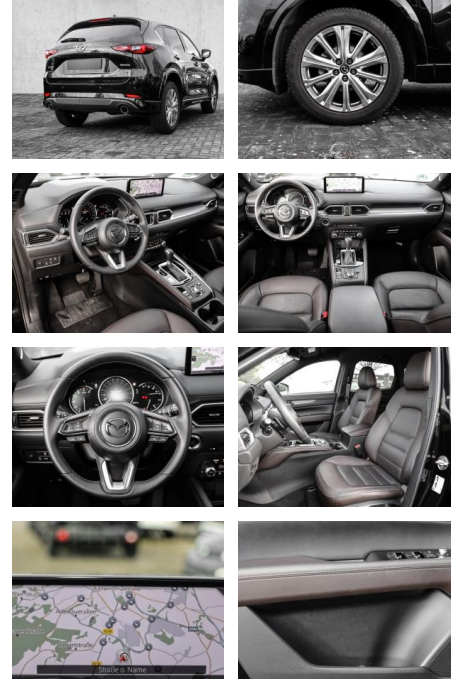

Ihr Ansprechpartner

Herr Ahmet Seren
E-Mail: a.seren@autopark1.de
Telefon: 08065 906852

AutoPark GmbH
Mailing 3 - 83104 Tuntenhausen - Tel.: 08065 / 906860

Mazda CX-5 e-SKYACTIV-G 2.5L 194PS AWD 6AG

MA05-6000-23 Angebotsnr.:

Erstzulassung:	Kilometer:	Farbe:	Leistung:	Kraftstoffart:
01.06.2023	20.557	Schwarz	143 kW / 194 PS	Benzin

PREIS
36.420 €

FINANZIERUNGSBEISPIEL

Laufzeit: 72 Monate   Anzahlung: 25 %
Basis-Finanzierung:*   Mtl. Rate:
Zielraten-Finanzierung:** **308 €**

* Basisfinanzierung: Anzahlung: 9.105 Euro, Laufzeit: 72 Monate, Nettodarlehen: 27.315 Euro, Gesamtbetrag: 42.967 Euro, Zinssätze: 7.71% Sollz. (gebunden), 7.99% eff.
** Zielratenfinanzierung: Anzahlung: 9.105 Euro, Laufzeit: 72 Monate, Nettodarlehen: 27.315 Euro, Zielrate: 18.210 Euro, Gesamtbetrag: 45.514 Euro, Zinssätze: 7.71% Sollz. (gebunden), 7.99% eff.,

Vermittlung für: Santander Consumer Bank
Repräsentatives Beispiel gem. § 17 Abs. 4 PAngV. Diese Finanzierungsangebote sind Beispiele. Gerne ermitteln wir für Sie Ihr individuelles Angebot.

Ausstattung

Sicherheit

- PDC Park Distance Control hinten
- Anti-Blockiersystem ABS
- Antischlupfregelung ASC+T
- elektronische Stabilitätskontrolle (ESP / DSP)
- Wegfahrsperre
- Kindersitzbefestigung
- Allrad
- PDC Park Distance Control vorne
- **ABS**
- Airbag
- Beifahrer-Airbag
- Wegfahrsperre
- Seitenairbags
- Alarmanlage
- ESP
- Reifendruckkontrolle
- Traktionskontrolle
- Kopfairbag
- Kindersitzbefestigung

- Pannenset
- AirbagHinten
- **Entertainment: Navigationssystem**
- Soundsystem
- Radio
- USB-Anschluss
- MP3
- Bose
- Bluetooth
- Freisprecheinrichtung
- Apple CarPlay
- Android Auto
- Sprachsteuerung
- DAB
- Induktionsladen für Smartphones
- Musikstreaming
- •

Multimedia

- Radio
- el. Sitzverstellung

- Navigation mit Bildschirm
- MP3 Anschluss
- Head UP Display
- Bluetooth

Komfort

- Zentralverriegelung
- Bordcomputer
- **Zentralverriegelung**
- Elektrischer Fensterheber
- Lederausstattung
- Sitzheizung
- Elektrische Aussenspiegel
- Teilbare Ruecksitzlehne
- Tempomat
- Multifunktionslenkrad
- Keyless Go Startfunktion
- Elektrische Sitze
- Innenspiegel autom. abblendbar
- Mittelarmlehne
- Innenraumfilter

STÄNDIG ÜBER 15.000 FAHRZEUGE IM BESTAND!