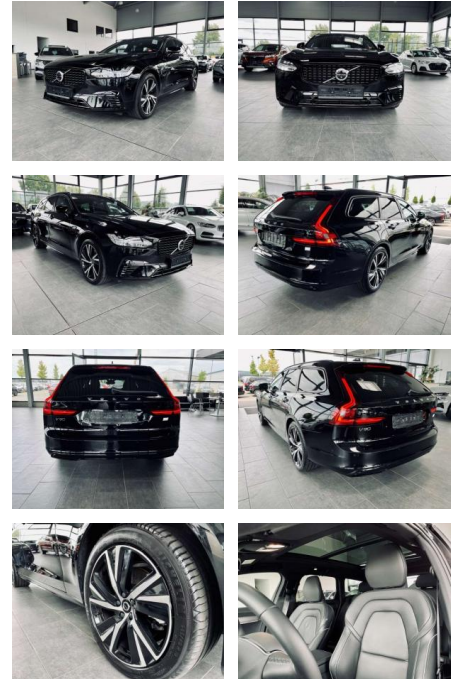

Erstzulassung:	Kilometer:	Farbe:	Leistung:	Kraftstoffart:
01.12.2021	33.720	Schwarz	288 kW / 392 PS	Benzin

PREIS
51.440 €

FINANZIERUNGSBEISPIEL

Laufzeit: 72 Monate Anzahlung: 25 %
 Basis-Finanzierung:* Mtl. Rate:
 Zielraten-Finanzierung:** **436 €**