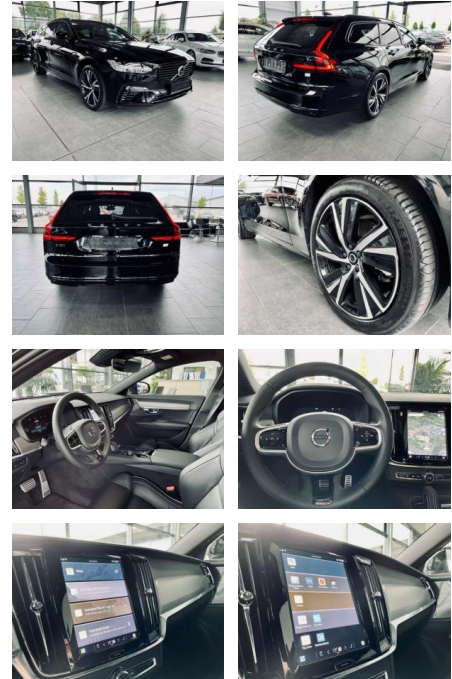

## Volvo V90 R Design ReCharge T8 AWD Pano

AR35-178954 **Angebotsnr.:**

Erstzulassung:	Kilometer:	Farbe:	Leistung:	Kraftstoffart:
01.12.2021	33.720	Schwarz	288 kW / 392 PS	Benzin

**PREIS**  
**52.470 €**