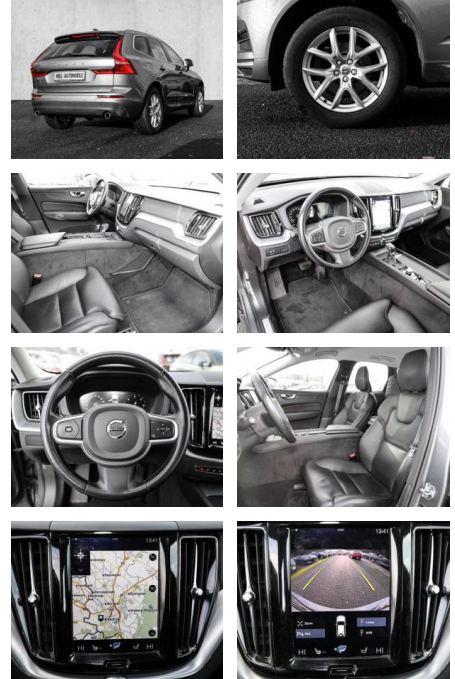

Ihr Ansprechpartner

Herr Vinzenz Enghart
E-Mail: v.enghart@autopark1.de
Telefon: 08065 906862

AutoPark GmbH
Mailling 3 - 83104 Tuntenhausen - Tel.: 08065 / 906860

Volvo XC60 Momentum Pro 2WD D4 EU6d-T Navi

MA05-6139-23 Angebotsnr.:

Erstzulassung:	Kilometer:	Farbe:	Leistung:	Kraftstoffart:
01.11.2019	73.633	Grau	140 kW / 190 PS	Diesel

PREIS
28.690 €

FINANZIERUNGSBEISPIEL

Laufzeit: 72 Monate   Anzahlung: 25 %
Basis-Finanzierung:*   Mtl. Rate:
Zielraten-Finanzierung:** **243 €**

* Basisfinanzierung: Anzahlung: 7.173 Euro, Laufzeit: 72 Monate, Nettodarlehen: 21.518 Euro, Gesamtbetrag: 33.848 Euro, Zinssätze: 7.71% Sollz. (gebunden), 7.99% eff.
** Zielratenfinanzierung: Anzahlung: 7.173 Euro, Laufzeit: 72 Monate, Nettodarlehen: 21.518 Euro, Zielrate: 14.345 Euro, Gesamtbetrag: 35.854 Euro, Zinssätze: 7.71% Sollz. (gebunden), 7.99% eff.,

Vermittlung für: Santander Consumer Bank
Repräsentatives Beispiel gem. § 17 Abs. 4 PAngV. Diese Finanzierungsangebote sind Beispiele. Gerne ermitteln wir für Sie Ihr individuelles Angebot.

Ausstattung

Sicherheit

- PDC Park Distance Control hinten
- Anti-Blockiersystem ABS
- Antischlupfregelung ASC+T
- elektronische Stabilitätskontrolle (ESP / DSP)
- Servolenkung
- Regensensor
- Wegfahrsperre
- Kindersitzbefestigung
- PDC Park Distance Control vorne
- **ABS**
- Airbag
- Beifahrer-Airbag
- Wegfahrsperre
- Seitenairbags
- ESP
- Reifendruckkontrolle
- Traktionskontrolle
- Kopfairbag
- Knieairbag

- Kindersitzbefestigung
- Anhängerstabilisierung
- **Entertainment: Navigationssystem**
- CD
- Soundsystem
- Radio
- Telefonvorbereitung
- AUX-In
- USB-Anschluss
- MP3
- Bluetooth
- Freisprecheinrichtung
- Apple CarPlay
- Android Auto
- Sprachsteuerung
- Musikstreaming
- •

Multimedia

- Radio
- CD Radio

- Navigation mit Bildschirm
- MP3 Anschluss
- Bluetooth

Komfort

- Zentralverriegelung
- Bordcomputer
- **Klimaautomatik**
- Servolenkung
- Zentralverriegelung
- Elektrischer Fensterheber
- Lederausstattung
- Sitzheizung
- Elektrische Aussenspiegel
- Teilbare Ruedsitzlehne
- Tempomat
- Multifunktionslenkrad
- Innenspiegel autom. abblendbar
- Mittelarmlehne
- Lenksaeule einstellbar
- ParkDistanceControl vorne und hinten

STÄNDIG ÜBER 15.000 FAHRZEUGE IM BESTAND!