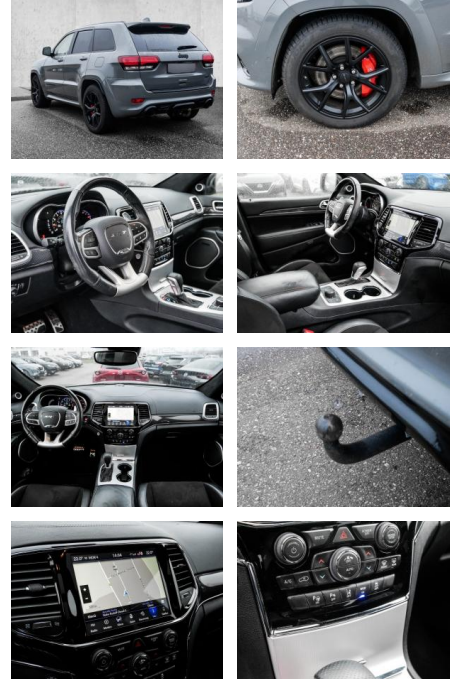

Ihr Ansprechpartner

Herr Ahmet Seren
E-Mail: a.seren@autopark1.de
Telefon: 08065 906852

AutoPark GmbH
Mailing 3 - 83104 Tuntenhausen - Tel.: 08065 / 906860

Jeep Grand Cherokee 6.4 V8 HEMI SRT EU6d-T

MA05-1847-23 Angebotsnr.:

Erstzulassung:	Kilometer:	Farbe:	Leistung:	Kraftstoffart:
01.02.2020	86.600	Grau	344 kW / 468 PS	Benzin

PREIS
50.840 €

FINANZIERUNGSBEISPIEL

Laufzeit: 72 Monate   Anzahlung: 25 %
Basis-Finanzierung:*   Mtl. Rate:
Zielraten-Finanzierung:**   **431 €**

* Basisfinanzierung: Anzahlung: 12.710 Euro, Laufzeit: 72 Monate, Nettodarlehen: 38.130 Euro, Gesamtbetrag: 59.980 Euro, Zinssätze: 7.71% Sollz. (gebunden), 7.99% eff.
** Zielratenfinanzierung: Anzahlung: 12.710 Euro, Laufzeit: 72 Monate, Nettodarlehen: 38.130 Euro, Zielrate: 25.420 Euro, Gesamtbetrag: 63.534 Euro, Zinssätze: 7.71% Sollz. (gebunden), 7.99% eff.,

Vermittlung für: Santander Consumer Bank
Repräsentatives Beispiel gem. § 17 Abs. 4 PAngV. Diese Finanzierungsangebote sind Beispiele. Gerne ermitteln wir für Sie Ihr individuelles Angebot.

Ausstattung

Sicherheit

- PDC Park Distance Control hinten
- Anti-Blockiersystem ABS
- Antischlupfregelung ASC+T
- elektronische Stabilitätskontrolle (ESP / DSP)
- Servolenkung
- Regensensor
- Wegfahrsperre
- Kindersitzbefestigung
- Allrad
- PDC Park Distance Control vorne
- **ABS**
- Airbag
- Beifahrer-Airbag
- Wegfahrsperre
- Seitenairbags
- Alarmanlage
- ESP
- Antriebsschlupfregelung
- Reifendruckkontrolle

- Traktionskontrolle
- Kopfairbag
- Knieairbag
- Kindersitzbefestigung
- Anhängerstabilisierung
- **Entertainment: Navigationssystem**
- CD
- Soundsystem
- Radio
- Telefonvorbereitung
- DVD-Anlage
- AUX-In
- USB-Anschluss
- MP3
- Bluetooth
- Freisprecheinrichtung
- Apple CarPlay
- Android Auto
- •

Multimedia

- Radio
- CD Radio
- el. Sitzverstellung
- Navigation mit Bildschirm
- MP3 Anschluss
- Bluetooth

Komfort

- Zentralverriegelung
- Bordcomputer
- **Servolenkung**
- Zentralverriegelung
- Elektrischer Fensterheber
- Lederausstattung
- Sitzheizung
- Elektrische Aussenspiegel
- Teilbare Rucksitzlehne
- Tempomat
- Multifunktionslenkrad
- Keyless Go Startfunktion

STÄNDIG ÜBER 15.000 FAHRZEUGE IM BESTAND!