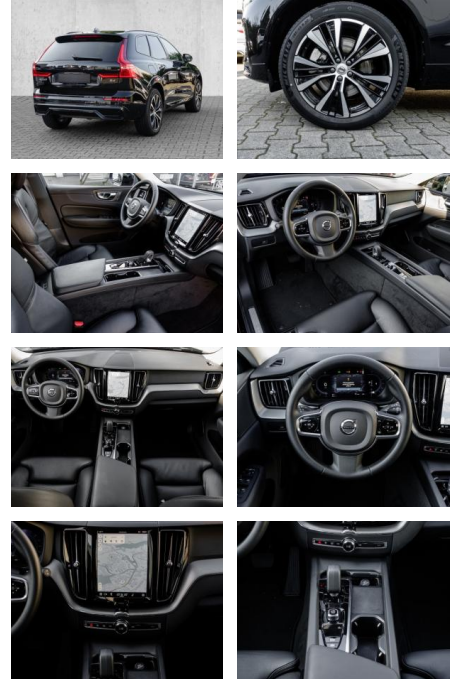

Erstzulassung:	Kilometer:	Farbe:	Leistung:	Kraftstoffart:
01.05.2023	17.792	Schwarz	145 kW / 197 PS	Benzin

PREIS
45.490 €

FINANZIERUNGSBEISPIEL

Laufzeit: 72 Monate Anzahlung: 25 %
Basis-Finanzierung:* Mtl. Rate:
Zielraten-Finanzierung:** **385 €**