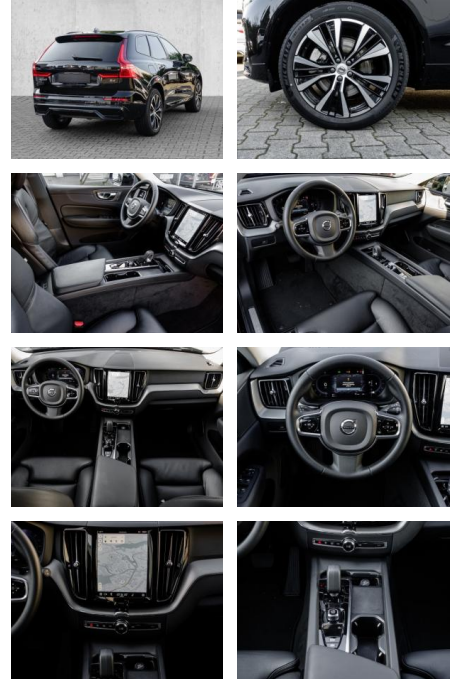

Erstzulassung:	Kilometer:	Farbe:	Leistung:	Kraftstoffart:
01.05.2023	17.792	Schwarz	145 kW / 197 PS	Benzin

PREIS
44.440 €

FINANZIERUNGSBEISPIEL

Laufzeit: 72 Monate Anzahlung: 25 %
Basis-Finanzierung:* Mtl. Rate:
Zielraten-Finanzierung:** **376 €**