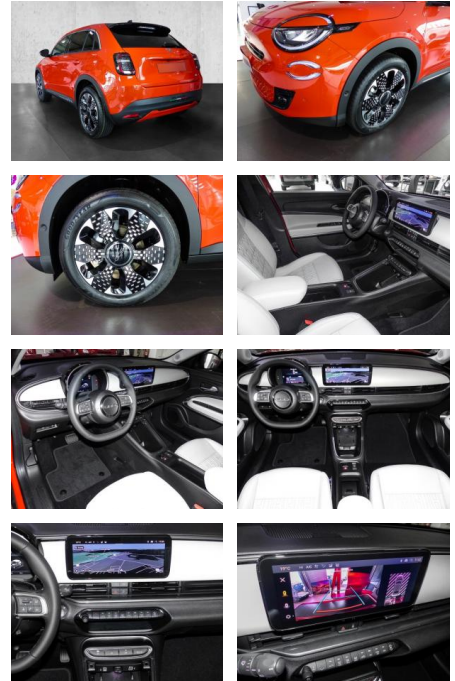

Erstzulassung:	Kilometer:	Farbe:	Leistung:	Kraftstoffart:
01.12.2023	9.900	Orange	115 kW / 156 PS	Elektro

PREIS
34.360 €

FINANZIERUNGSBEISPIEL

Laufzeit: 72 Monate Anzahlung: 25 %
Basis-Finanzierung:* Mtl. Rate:
Zielraten-Finanzierung:** **291 €**