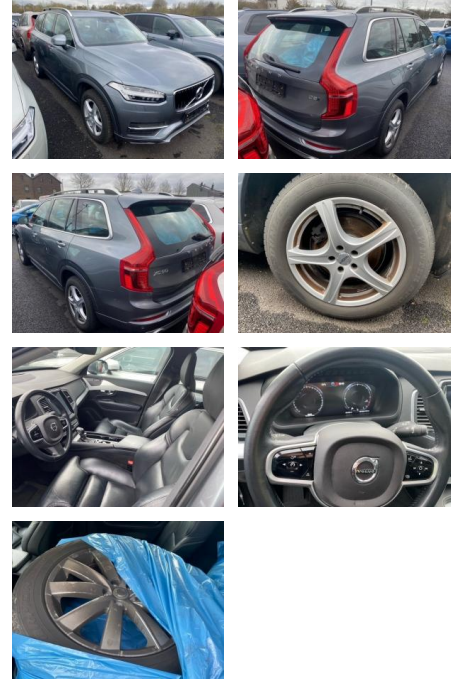

Erstzulassung:	Kilometer:	Farbe:	Leistung:	Kraftstoffart:
01.03.2019	98.945	Grau	173 kW / 235 PS	Diesel

PREIS
36.420 €

FINANZIERUNGSBEISPIEL

Laufzeit: 72 Monate Anzahlung: 25 %
Basis-Finanzierung:* Mtl. Rate:
Zielraten-Finanzierung:** **308 €**