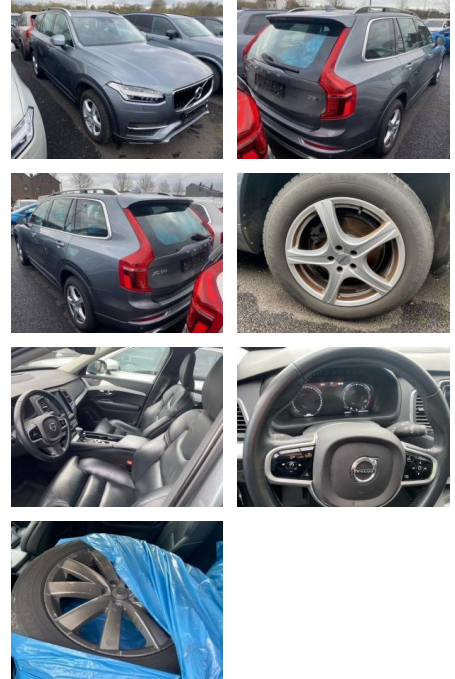

Erstzulassung:	Kilometer:	Farbe:	Leistung:	Kraftstoffart:
01.03.2019	98.945	Grau	173 kW / 235 PS	Diesel

PREIS
37.350 €

FINANZIERUNGSBEISPIEL

Laufzeit: 72 Monate Anzahlung: 25 %
Basis-Finanzierung:* Mtl. Rate:
Zielraten-Finanzierung:** **316 €**