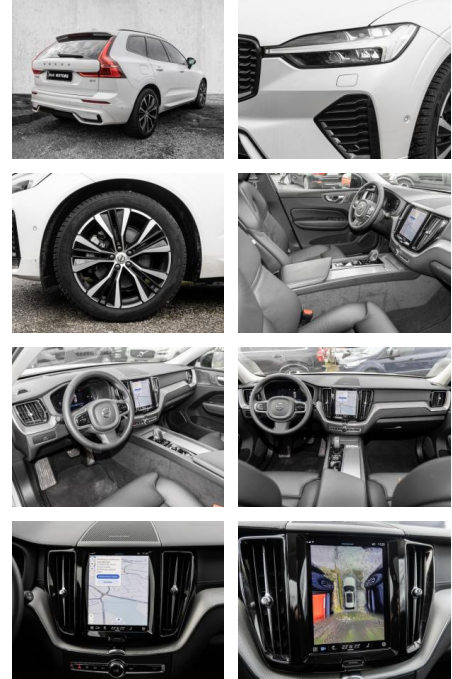

Erstzulassung:	Kilometer:	Farbe:	Leistung:	Kraftstoffart:
01.08.2023	16.263	Weiß	145 kW / 197 PS	Diesel

PREIS
50.740 €

FINANZIERUNGSBEISPIEL

Laufzeit: 72 Monate Anzahlung: 25 %
Basis-Finanzierung:* Mtl. Rate:
Zielraten-Finanzierung:** **430 €**