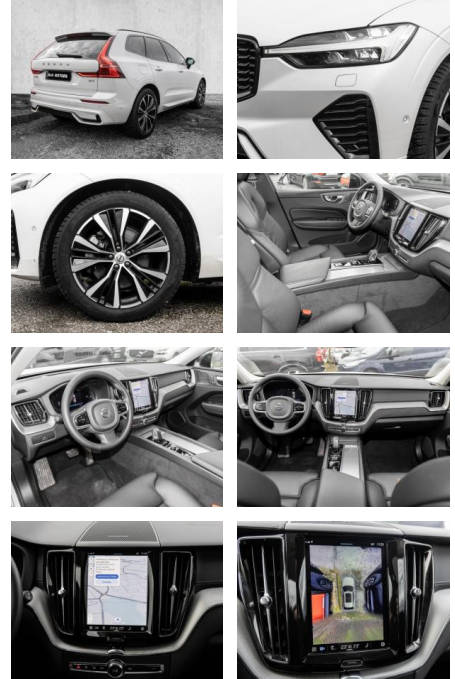

## Volvo XC60 Ultimate Dark 2WD B4 Diesel EU6d

MA05-2033-24 Angebotsnr.:

Erstzulassung:	Kilometer:	Farbe:	Leistung:	Kraftstoffart:
01.08.2023	16.263	Weiß	145 kW / 197 PS	Diesel

**PREIS**  
**50.740 €**

### Multimedia

- Radio
- el. Sitzverstellung
- Head UP Display