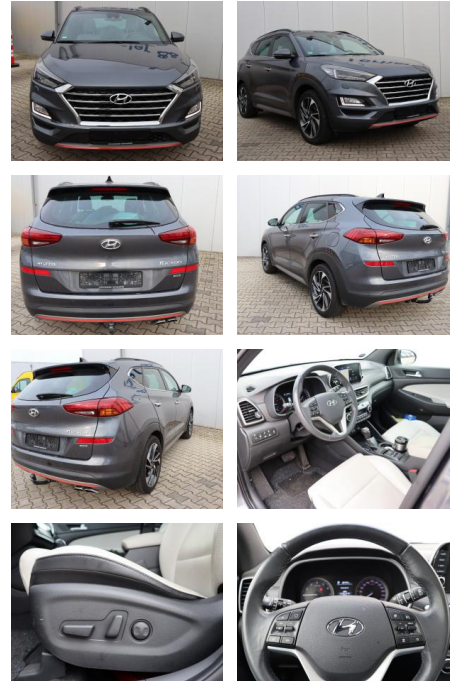

## Hyundai Tucson 1.6 Premium 4WD\*AHK\*LEDER\*

AB08-76865 **Angebotsnr.:**

Erstzulassung:	Kilometer:	Farbe:	Leistung:	Kraftstoffart:
20.12.2018	47.000	Grau	130 kW / 177 PS	Benzin

**PREIS**  
**25.410 €**