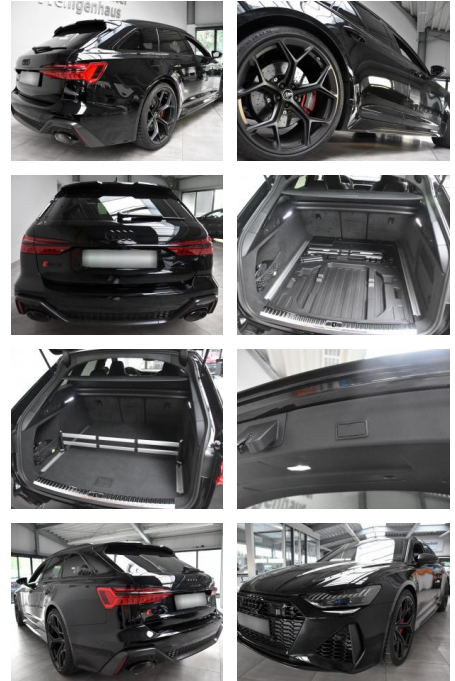

## Audi RS6 performance Matrix-LED Dynamik plus

AH78-3180 **Angebotsnr.:**

Erstzulassung:	Kilometer:	Farbe:	Leistung:	Kraftstoffart:
12.01.2024	6.984	Diverse	463 kW / 630 PS	Hybrid

**PREIS**  
**163.420 €**