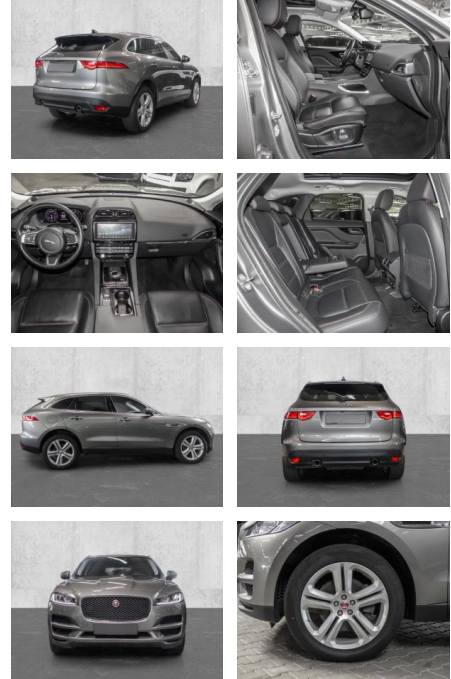

MA05-6232-23 Angebotsnr.:

Erstzulassung:	Kilometer:	Farbe:	Leistung:	Kraftstoffart:
01.09.2020	56.449	Silber	221 kW / 300 PS	Diesel

PREIS
43.540 €

FINANZIERUNGSBEISPIEL

Laufzeit: 72 Monate Anzahlung: 25 %
Basis-Finanzierung:* Mtl. Rate:
Zielraten-Finanzierung:** **369 €**