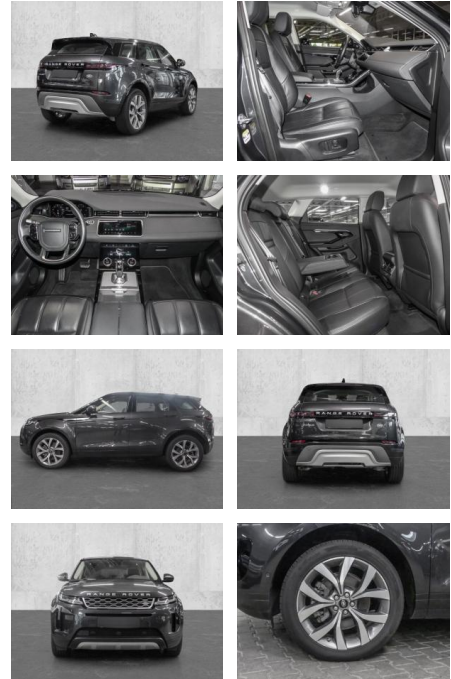

MA05-2101-24 Angebotsnr.:

Erstzulassung:	Kilometer:	Farbe:	Leistung:	Kraftstoffart:
01.11.2019	60.621	Grau	177 kW / 241 PS	Diesel

PREIS
37.350 €

FINANZIERUNGSBEISPIEL

Laufzeit: 72 Monate Anzahlung: 25 %
Basis-Finanzierung:* Mtl. Rate:
Zielraten-Finanzierung:** **316 €**