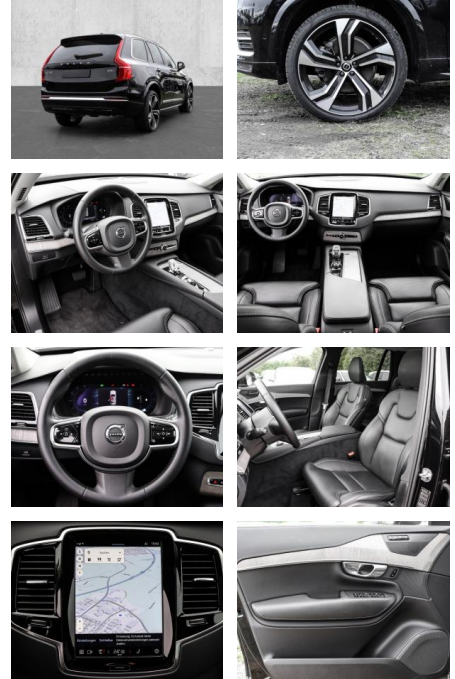

Erstzulassung:	Kilometer:	Farbe:	Leistung:	Kraftstoffart:
01.03.2023	14.619	Schwarz	173 kW / 235 PS	Diesel

PREIS
60.930 €

FINANZIERUNGSBEISPIEL

Laufzeit: 72 Monate Anzahlung: 25 %
Basis-Finanzierung:* Mtl. Rate:
Zielraten-Finanzierung:** **516 €**