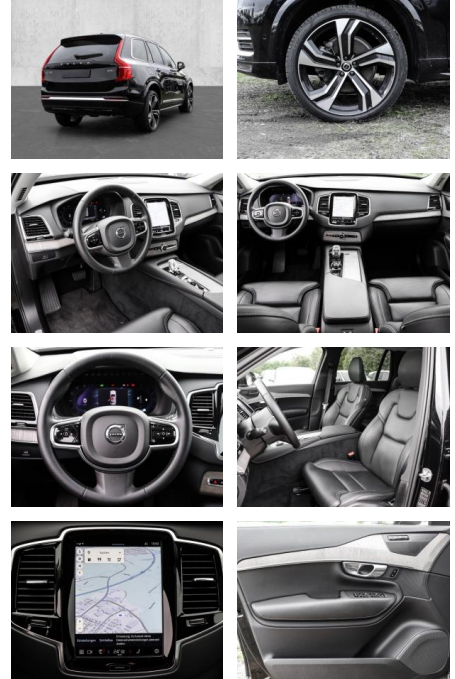

Erstzulassung:	Kilometer:	Farbe:	Leistung:	Kraftstoffart:
01.03.2023	14.619	Schwarz	173 kW / 235 PS	Diesel

PREIS
60.020 €

FINANZIERUNGSBEISPIEL

Laufzeit: 72 Monate Anzahlung: 25 %
Basis-Finanzierung:* Mtl. Rate:
Zielraten-Finanzierung:** **508 €**