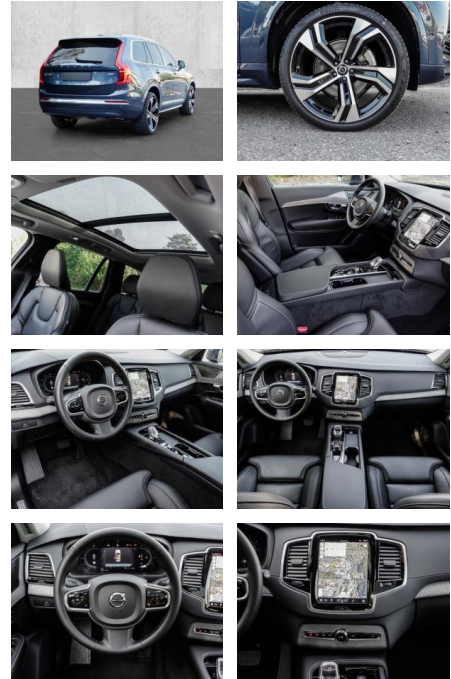

Erstzulassung:	Kilometer:	Farbe:	Leistung:	Kraftstoffart:
01.03.2023	17.350	Blau	173 kW / 235 PS	Diesel

PREIS
60.020 €

FINANZIERUNGSBEISPIEL

Laufzeit: 72 Monate Anzahlung: 25 %
Basis-Finanzierung:* Mtl. Rate:
Zielraten-Finanzierung:** **508 €**